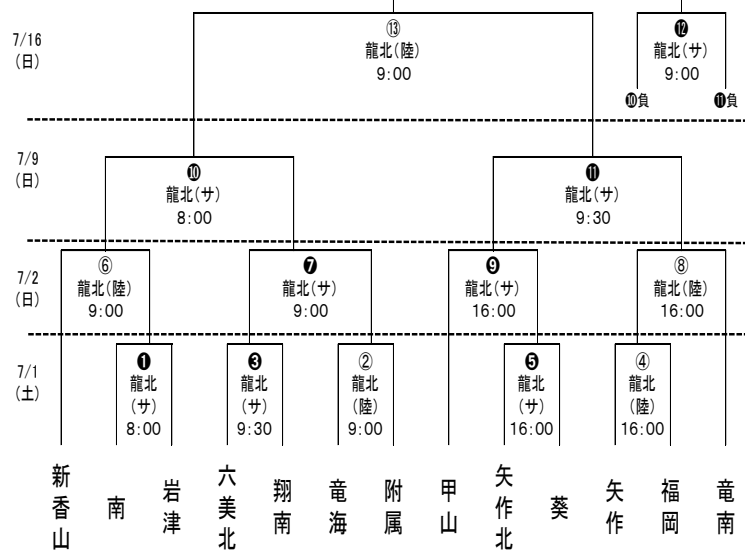

サッカーの部

ハンドボールの部

7月1日(土)

①	8:20~9:20	A六ツ美中 対 B竜海中
②	9:50~10:50	C葵中 対 D美川中

7月8日(土)

①	8:20~9:20	A六ツ美中 対 C葵中
②	9:50~10:50	B竜海中 対 D美川中

7月15日(土)

①	8:20~9:20	A六ツ美中 対 D美川中
②	9:50~10:50	B竜海中 対 C葵中