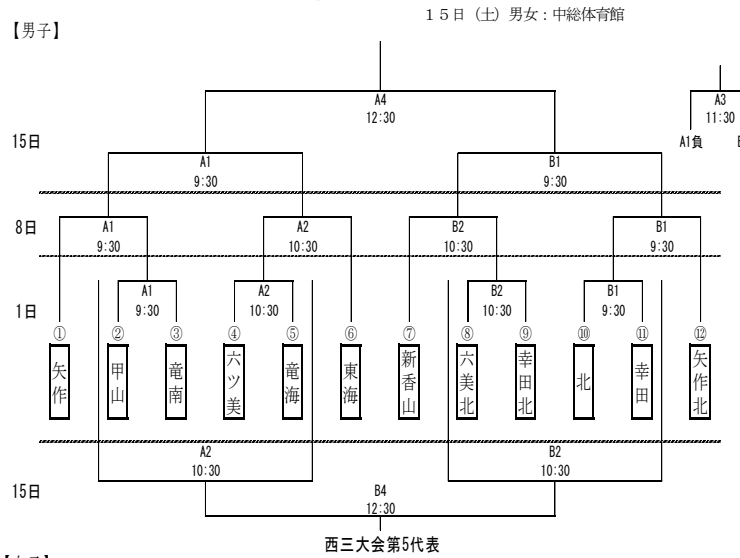

第76回 岡崎市中学校市長杯総合体育大会兼 西三河中学校選手権大会岡崎幸田支所予選会

バスケットボールの部

ソフトボールの部

ソフトテニスの部

サッカーの部

ハンドボールの部

7月1日(土)

①	8:20~9:20	A六ツ美中 対 B竜海中
②	9:50~10:50	C葵中 対 D美川中

7月8日(土)

①	8:20~9:20	A六ツ美中 対 C葵中
②	9:50~10:50	B竜海中 対 D美川中

7月15日(土)

①	8:20~9:20	A六ツ美中 対 D美川中
②	9:50~10:50	B竜海中 対 C葵中

バレーボールの部

軟式野球の部

柔道の部

16日(日) 中総第2錬成道場

男子決勝リーグ

(試合順 ①1-4 ②2-3 ③1-3 ④2-4 ⑤3-4 ⑥1-2)

	1 矢作北	2 甲山	3 矢作	4 竜海	勝敗	順位
1 矢作北					勝 負 分	
2 甲山					勝 負 分	
3 矢作					勝 負 分	
4 竜海					勝 負 分	

女子決勝リーグ

(試合順 ①1-3 ②2-3 ③1-2)

	1 矢作	2 甲山	3 矢作北	勝敗	順位
1 矢作				勝 負 分	
2 甲山				勝 負 分	
3 矢作北				勝 負 分	

卓球の部

2日(日) 団体戦: 中総武道館
15日(土) 個人戦: 中総武道館

<男子>

(男子Aゾーン)						
*	矢作北	東海	六ツ美	南	勝敗	順位
1	矢作北	*				
2	東海		*			
3	六ツ美			*		
4	南				*	

(男子Bゾーン)							
*	幸田南	葵	甲山	岩津	矢作	勝敗	順位
1	幸田南	*					
2	葵		*				
3	甲山			*			
4	岩津				*		
5	矢作					*	

(男子Dゾーン)							
*	竜海	翔南	城北	額田	幸田北	勝敗	順位
1	竜海	*					
2	翔南		*				
3	城北			*			
4	額田				*		
5	幸田北					*	

(男子Cゾーン)							
*	幸田	河合	六美北	常磐	美川	勝敗	順位
1	幸田	*					
2	河合		*				
3	六美北			*			
4	常磐				*		
5	美川					*	

使用球: TSP、ニッタク(プラスチック)

<女子>

(女子Aゾーン)							
*	竜海	河合	葵	岩津	甲山	勝敗	順位
1	竜海	*					
2	河合		*				
3	葵			*			
4	岩津				*		
5	甲山					*	

(女子Bゾーン)							
*	新香山	六ツ美	矢作北	竜南	南	勝敗	順位
1	新香山	*					
2	六ツ美		*				
3	矢作北			*			
4	竜南				*		
5	南					*	

(女子Dゾーン)							
*	北	常磐	矢作	美川	幸田	勝敗	順位
1	北	*					
2	常磐		*				
3	矢作			*			
4	美川				*		
5	幸田					*	

(女子Cゾーン)							
*	幸田南	翔南	六美北	額田	幸田北	勝敗	順位
1	幸田南	*					
2	翔南		*				
3	六美北			*			
4	額田				*		
5	幸田北					*	

剣道競技の部

9日(日) 団体戦: 中総武道館
16日(日) 個人戦: 中総武道館

団体戦組み合わせ(予選リーグ)

男子	条件	1	2	3	4	5
A	昨年1位 岡崎1	矢作	幸田北	幸田	福岡	
B	昨年2位 岡崎2	額田	葵	北	翔南	
C	昨年3位 岡崎3	矢作北	常磐	附属	東海	
D	昨年4位 岡崎4	六美北	幸田南	城北	竜海	甲山

女子	条件	1	2	3	4
A	昨年1位 岡崎1	竜海	北	幸田	
B	昨年2位 岡崎2	矢作北	額田	葵	
C	昨年3位 岡崎3	矢作	東海	幸田南	福岡
D	昨年4位 幸田1	幸田北	六美北	甲山	翔南

団体戦組み合わせ(決勝トーナメント)

☆弓道 7月8日(土) 9:30~ 幸田町弓道場

☆水泳 7月1日(土) 10:30~ 安城市スポーツセンター

☆陸上 7月15日(土) 7:45~ 龍北スタジアム