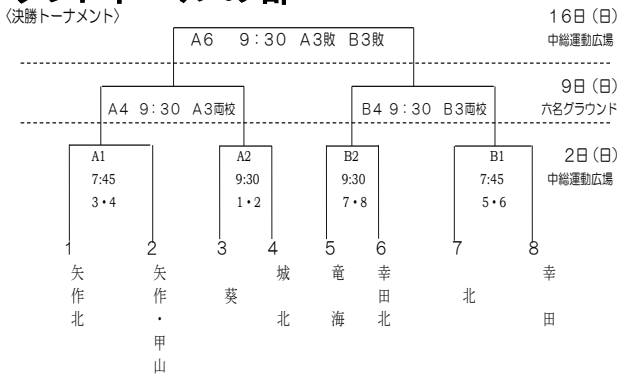

第76回 岡崎市中学校市長杯総合体育大会兼 西三河中学校選手権大会岡崎幸田支所予選会

バスケットボールの部

ソフトボールの部

ソフトテニスの部

サッカーの部

ハンドボールの部

7月1日(土)

①	8:20~9:20	A六ツ美中 対 B竜海中
②	9:50~10:50	C葵中 対 D美川中

7月8日(土)

①	8:20~9:20	A六ツ美中 対 C葵中
②	9:50~10:50	B竜海中 対 D美川中

7月15日(土)

①	8:20~9:20	A六ツ美中 対 D美川中
②	9:50~10:50	B竜海中 対 C葵中

バレーボールの部

軟式野球の部

柔道の部

16日(日) 中総第2錬成道場

男子決勝リーグ

(試合順 ①1-4 ②2-3 ③1-3 ④2-4 ⑤3-4 ⑥1-2)

	1 矢作北	2 甲山	3 矢作	4 竜海	勝敗	順位
1 矢作北					勝 負 分	
2 甲山					勝 負 分	
3 矢作					勝 負 分	
4 竜海					勝 負 分	

女子決勝リーグ

(試合順 ①1-3 ②2-3 ③1-2)

	1 矢作	2 甲山	3 矢作北	勝敗	順位
1 矢作				勝 負 分	
2 甲山				勝 負 分	
3 矢作北				勝 負 分	

卓球の部

2日(日) 団体戦: 中総武道館
15日(土) 個人戦: 中総武道館

<男子>

(男子Aゾーン)						
*	矢作北	東海	六ツ美	南	勝敗	順位
1	矢作北	*				
2	東海		*			
3	六ツ美			*		
4	南				*	

(男子Bゾーン)							
*	幸田南	葵	甲山	岩津	矢作	勝敗	順位
1	幸田南	*					
2	葵		*				
3	甲山			*			
4	岩津				*		
5	矢作					*	

(男子Dゾーン)							
*	竜海	翔南	城北	額田	幸田北	勝敗	順位
1	竜海	*					
2	翔南		*				
3	城北			*			
4	額田				*		
5	幸田北					*	

(男子Cゾーン)							
*	幸田	河合	六美北	常磐	美川	勝敗	順位
1	幸田	*					
2	河合		*				
3	六美北			*			
4	常磐				*		
5	美川					*	

使用球: TSP、ニッタク(プラスチック)

<女子>

(女子Aゾーン)							
*	竜海	河合	葵	岩津	甲山	勝敗	順位
1	竜海	*					
2	河合		*				
3	葵			*			
4	岩津				*		
5	甲山					*	

(女子Bゾーン)							
*	新香山	六ツ美	矢作北	竜南	南	勝敗	順位
1	新香山	*					
2	六ツ美		*				
3	矢作北			*			
4	竜南				*		
5	南					*	

(女子Dゾーン)							
*	北	常磐	矢作	美川	幸田	勝敗	順位
1	北	*					
2	常磐		*				
3	矢作			*			
4	美川				*		
5	幸田					*	

(女子Cゾーン)							
*	幸田南	翔南	六美北	額田	幸田北	勝敗	順位
1	幸田南	*					
2	翔南		*				
3	六美北			*			
4	額田				*		
5	幸田北					*	

剣道競技の部

9日(日) 団体戦: 中総武道館
16日(日) 個人戦: 中総武道館

団体戦組み合わせ(予選リーグ)

男子	条件	1	2	3	4	5
A	昨年1位 岡崎1	矢作	幸田北	幸田	福岡	
B	昨年2位 岡崎2	額田	葵	北	翔南	
C	昨年3位 岡崎3	矢作北	常磐	附属	東海	
D	昨年4位 岡崎4	六美北	幸田南	城北	竜海	甲山

女子	条件	1	2	3	4
A	昨年1位 岡崎1	竜海	北	幸田	
B	昨年2位 岡崎2	矢作北	額田	葵	
C	昨年3位 岡崎3	矢作	東海	幸田南	福岡
D	昨年4位 幸田1	幸田北	六美北	甲山	翔南

団体戦組み合わせ(決勝トーナメント)

☆弓道 7月8日(土) 9:30~ 幸田町弓道場

☆水泳 7月1日(土) 10:30~ 安城市スポーツセンター

☆陸上 7月15日(土) 7:45~ 龍北スタジアム