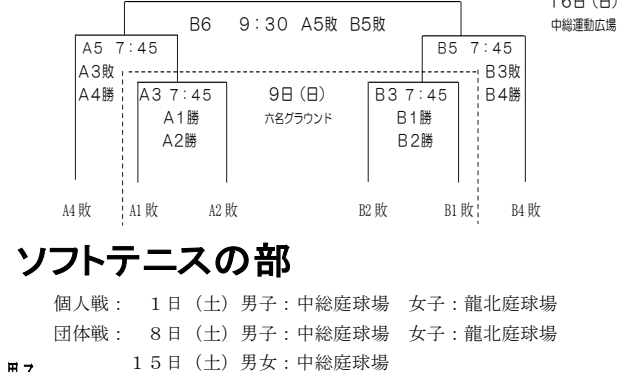

第76回 岡崎市中学校市長杯総合体育大会兼 西三河中学校選手権大会岡崎幸田支所予選会

バスケットボールの部

ソフトボールの部

ソフトテニスの部

サッカーの部

ハンドボールの部

7月1日(土)

①	8:20~9:20	A六ツ美中 対 B竜海中
②	9:50~10:50	C葵中 対 D美川中

7月8日(土)

①	8:20~9:20	A六ツ美中 対 C葵中
②	9:50~10:50	B竜海中 対 D美川中

7月15日(土)

①	8:20~9:20	A六ツ美中 対 D美川中
②	9:50~10:50	B竜海中 対 C葵中

バレーボールの部

軟式野球の部

柔道の部

16日(日) 中総第2錬成道場

男子決勝リーグ

(試合順 ①1-4 ②2-3 ③1-3 ④2-4 ⑤3-4 ⑥1-2)

	1 矢作北	2 甲山	3 矢作	4 竜海	勝敗	順位
1 矢作北					勝 負 分	
2 甲山					勝 負 分	
3 矢作					勝 負 分	
4 竜海					勝 負 分	

女子決勝リーグ

(試合順 ①1-3 ②2-3 ③1-2)

	1 矢作	2 甲山	3 矢作北	勝敗	順位
1 矢作				勝 負 分	
2 甲山				勝 負 分	
3 矢作北				勝 負 分	

卓球の部

2日(日) 団体戦: 中総武道館
15日(土) 個人戦: 中総武道館

<男子>

(男子Aゾーン)						
*	矢作北	東海	六ツ美	南	勝敗	順位
1	矢作北	*				
2	東海		*			
3	六ツ美			*		
4	南				*	

(男子Bゾーン)							
*	幸田南	葵	甲山	岩津	矢作	勝敗	順位
1	幸田南	*					
2	葵		*				
3	甲山			*			
4	岩津				*		
5	矢作					*	

(男子Dゾーン)							
*	竜海	翔南	城北	額田	幸田北	勝敗	順位
1	竜海	*					
2	翔南		*				
3	城北			*			
4	額田				*		
5	幸田北					*	

(男子Cゾーン)							
*	幸田	河合	六美北	常磐	美川	勝敗	順位
1	幸田	*					
2	河合		*				
3	六美北			*			
4	常磐				*		
5	美川					*	

使用球: TSP、ニッタク(プラスチック)

<女子>

(女子Aゾーン)							
*	竜海	河合	葵	岩津	甲山	勝敗	順位
1	竜海	*					
2	河合		*				
3	葵			*			
4	岩津				*		
5	甲山					*	

(女子Bゾーン)							
*	新香山	六ツ美	矢作北	竜南	南	勝敗	順位
1	新香山	*					
2	六ツ美		*				
3	矢作北			*			
4	竜南				*		
5	南					*	

(女子Dゾーン)							
*	北	常磐	矢作	美川	幸田	勝敗	順位
1	北	*					
2	常磐		*				
3	矢作			*			
4	美川				*		
5	幸田					*	

(女子Cゾーン)							
*	幸田南	翔南	六美北	額田	幸田北	勝敗	順位
1	幸田南	*					
2	翔南		*				
3	六美北			*			
4	額田				*		
5	幸田北					*	

剣道競技の部

9日(日) 団体戦: 中総武道館
16日(日) 個人戦: 中総武道館

団体戦組み合わせ(予選リーグ)

男子	条件	1	2	3	4	5
A	昨年1位 岡崎1	矢作	幸田北	幸田	福岡	
B	昨年2位 岡崎2	額田	葵	北	翔南	
C	昨年3位 岡崎3	矢作北	常磐	附属	東海	
D	昨年4位 岡崎4	六美北	幸田南	城北	竜海	甲山

女子	条件	1	2	3	4
A	昨年1位 岡崎1	竜海	北	幸田	
B	昨年2位 岡崎2	矢作北	額田	葵	
C	昨年3位 岡崎3	矢作	東海	幸田南	福岡
D	昨年4位 幸田1	幸田北	六美北	甲山	翔南

団体戦組み合わせ(決勝トーナメント)

☆弓道 7月8日(土) 9:30~ 幸田町弓道場

☆水泳 7月1日(土) 10:30~ 安城市スポーツセンター

☆陸上 7月15日(土) 7:45~ 龍北スタジアム