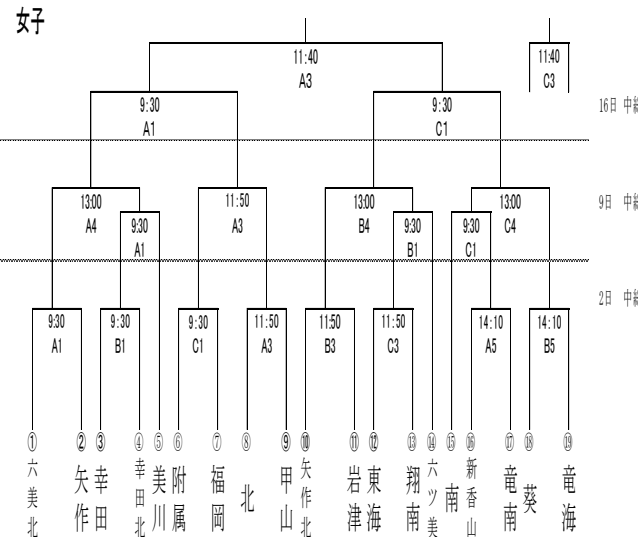

第76回 岡崎市中学校市長杯総合体育大会兼 西三河中学校選手権大会岡崎幸田支所予選会

バスケットボールの部