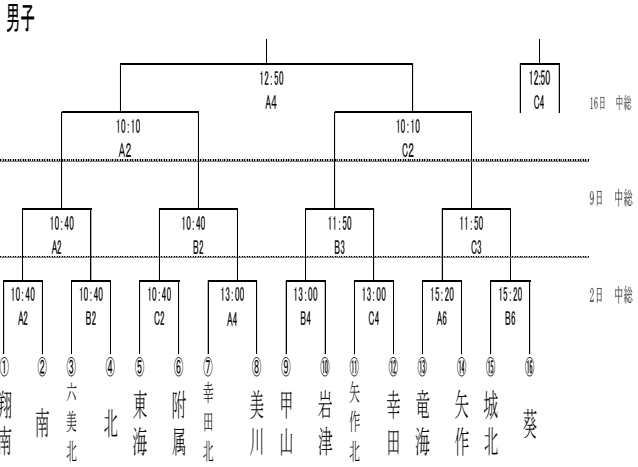

第76回 岡崎市中学校市長杯総合体育大会兼 西三河中学校選手権大会岡崎幸田支所予選会

バスケットボールの部