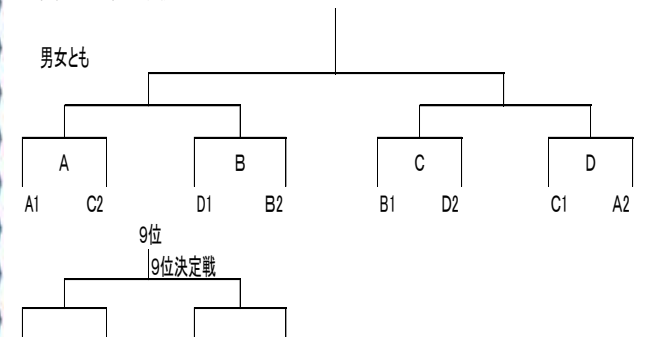

剣道競技の部

9日(日) 団体戦: 中総武道館
16日(日) 個人戦: 中総武道館

団体戦組み合わせ(予選リーグ)

男子	条件	1	2	3	4	5
A	昨年1位 岡崎1	矢作	幸田北	幸田	福岡	
B	昨年2位 岡崎2	額田	葵	北	翔南	
C	昨年3位 岡崎3	矢作北	常磐	附属	東海	
D	昨年4位 岡崎4	六美北	幸田南	城北	竜海	甲山

女子	条件	1	2	3	4
A	昨年1位 岡崎1	竜海	北	幸田	
B	昨年2位 岡崎2	矢作北	額田	葵	
C	昨年3位 岡崎3	矢作	東海	幸田南	福岡
D	昨年4位 幸田1	幸田北	六美北	甲山	翔南

団体戦組み合わせ(決勝トーナメント)

☆弓道 7月8日(土) 9:30~ 幸田町弓道場

☆水泳 7月1日(土) 10:30~ 安城市スポーツセンター

☆陸上 7月15日(土) 7:45~ 龍北スタジアム