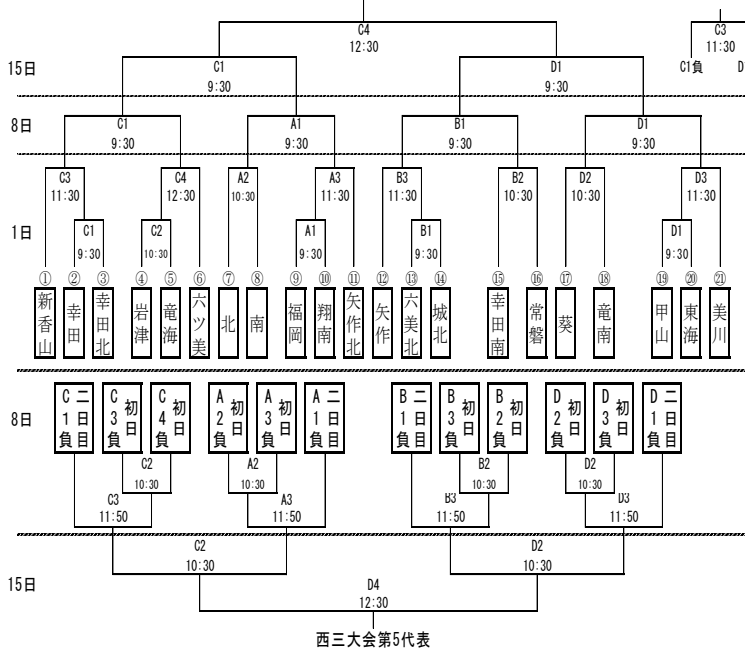

軟式野球の部

柔道の部

16日(日) 中総第2錬成道場

男子決勝リーグ

(試合順 ①1-4 ②2-3 ③1-3 ④2-4 ⑤3-4 ⑥1-2)

	1 矢作北	2 甲山	3 矢作	4 竜海	勝敗	順位
1 矢作北					勝 負 分	
2 甲山					勝 負 分	
3 矢作					勝 負 分	
4 竜海					勝 負 分	

女子決勝リーグ

(試合順 ①1-3 ②2-3 ③1-2)

	1 矢作	2 甲山	3 矢作北	勝敗	順位
1 矢作				勝 負 分	
2 甲山				勝 負 分	
3 矢作北				勝 負 分	

卓球の部

2日(日) 団体戦: 中総武道館
15日(土) 個人戦: 中総武道館

<男子>

(男子Aゾーン)						
*	矢作北	東海	六ツ美	南	勝敗	順位
1	矢作北	*				
2	東海		*			
3	六ツ美			*		
4	南				*	

(男子Bゾーン)							
*	幸田南	葵	甲山	岩津	矢作	勝敗	順位
1	幸田南	*					
2	葵		*				
3	甲山			*			
4	岩津				*		
5	矢作					*	

(男子Dゾーン)							
*	竜海	翔南	城北	額田	幸田北	勝敗	順位
1	竜海	*					
2	翔南		*				
3	城北			*			
4	額田				*		
5	幸田北					*	

(男子Cゾーン)							
*	幸田	河合	六美北	常磐	美川	勝敗	順位
1	幸田	*					
2	河合		*				
3	六美北			*			
4	常磐				*		
5	美川					*	

使用球: TSP、ニッタク(プラスチック)

<女子>

(女子Aゾーン)							
*	竜海	河合	葵	岩津	甲山	勝敗	順位
1	竜海	*					
2	河合		*				
3	葵			*			
4	岩津				*		
5	甲山					*	

(女子Bゾーン)							
*	新香山	六ツ美	矢作北	竜南	南	勝敗	順位
1	新香山	*					
2	六ツ美		*				
3	矢作北			*			
4	竜南				*		
5	南					*	

(女子Dゾーン)							
*	北	常磐	矢作	美川	幸田	勝敗	順位
1	北	*					
2	常磐		*				
3	矢作			*			
4	美川				*		
5	幸田					*	

(女子Cゾーン)							
*	幸田南	翔南	六美北	額田	幸田北	勝敗	順位
1	幸田南	*					
2	翔南		*				
3	六美北			*			
4	額田				*		
5	幸田北					*	

剣道競技の部

9日(日) 団体戦: 中総武道館
16日(日) 個人戦: 中総武道館

団体戦組み合わせ(予選リーグ)

男子	条件	1	2	3	4	5
A	昨年1位 岡崎1	矢作	幸田北	幸田	福岡	
B	昨年2位 岡崎2	額田	葵	北	翔南	
C	昨年3位 岡崎3	矢作北	常磐	附属	東海	
D	昨年4位 岡崎4	六美北	幸田南	城北	竜海	甲山

女子	条件	1	2	3	4
A	昨年1位 岡崎1	竜海	北	幸田	
B	昨年2位 岡崎2	矢作北	額田	葵	
C	昨年3位 岡崎3	矢作	東海	幸田南	福岡
D	昨年4位 幸田1	幸田北	六美北	甲山	翔南