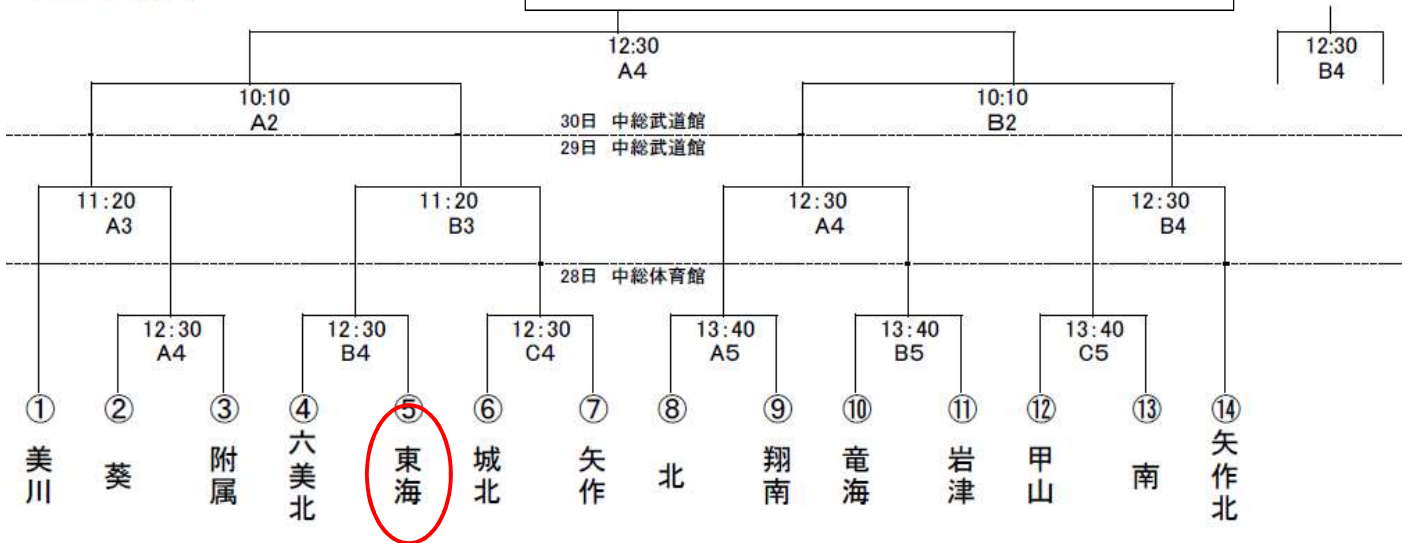

## バスケット男子

28日：中総体育館 29日、30日：中総武道館

8:30開館