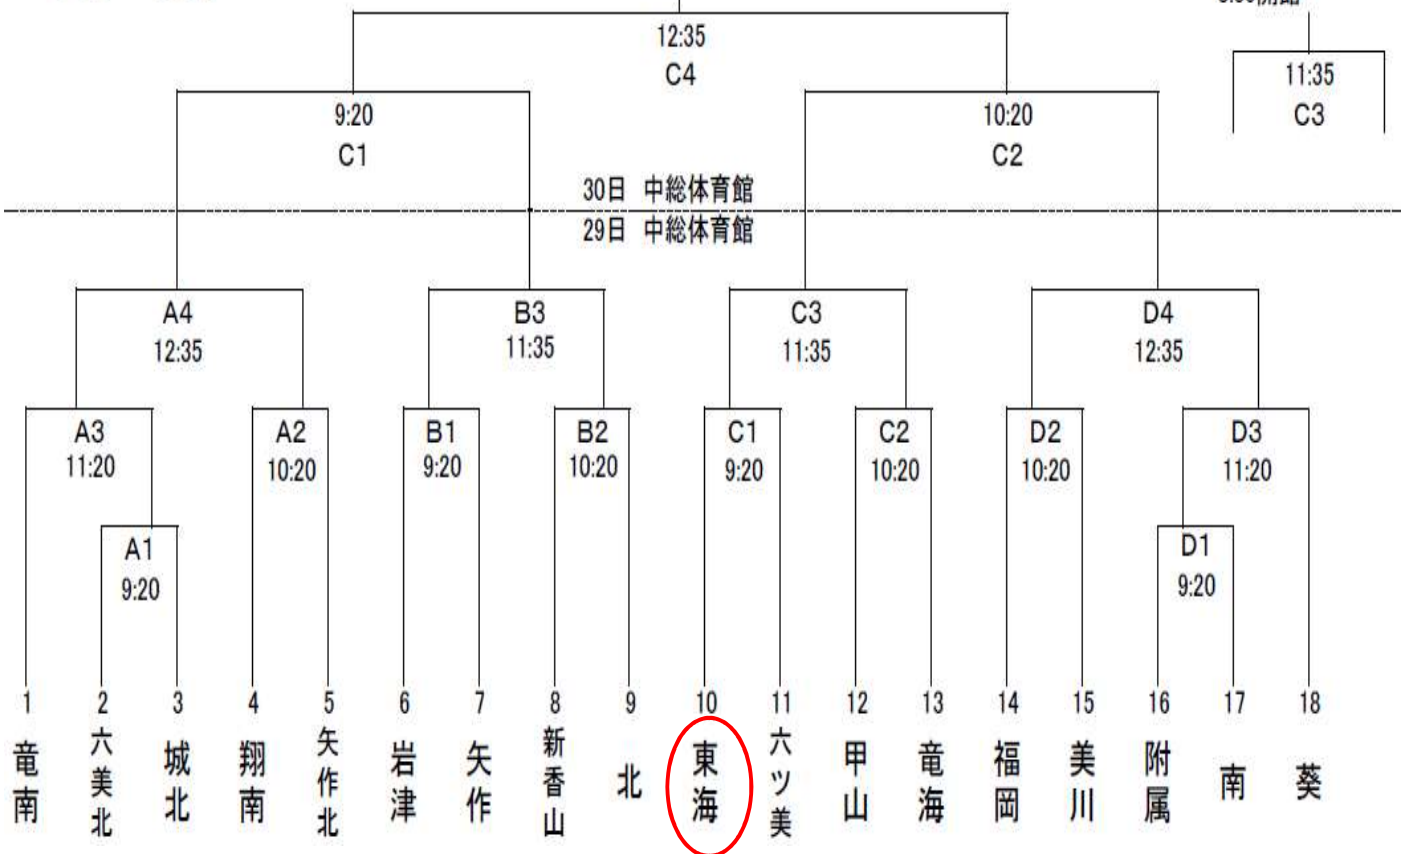

## バレー男子

29日：竜海中学校      30日：中総体育館

8:30開館

## バレー女子

29日、30日：中総体育館

8:30開館