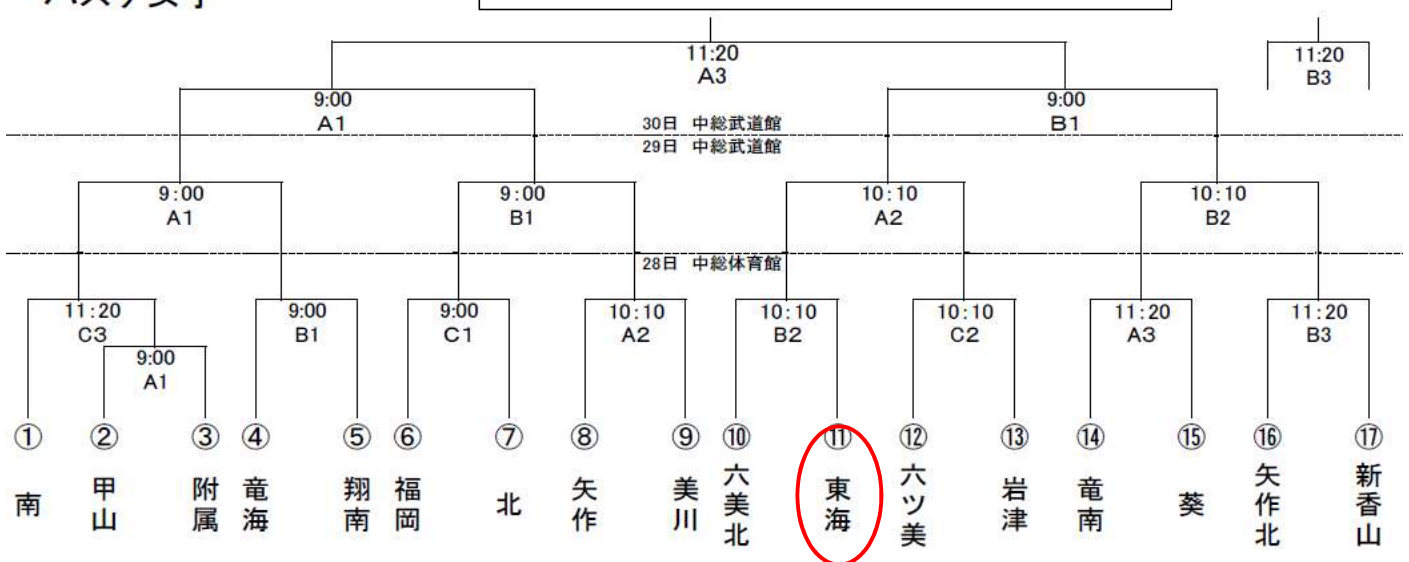

## バスケット男子

28日：中総体育館 29日、30日：中総武道館

8:30開館

## バスケット女子

28日：中総体育館、29日、30日：中総武道館

8:30開館