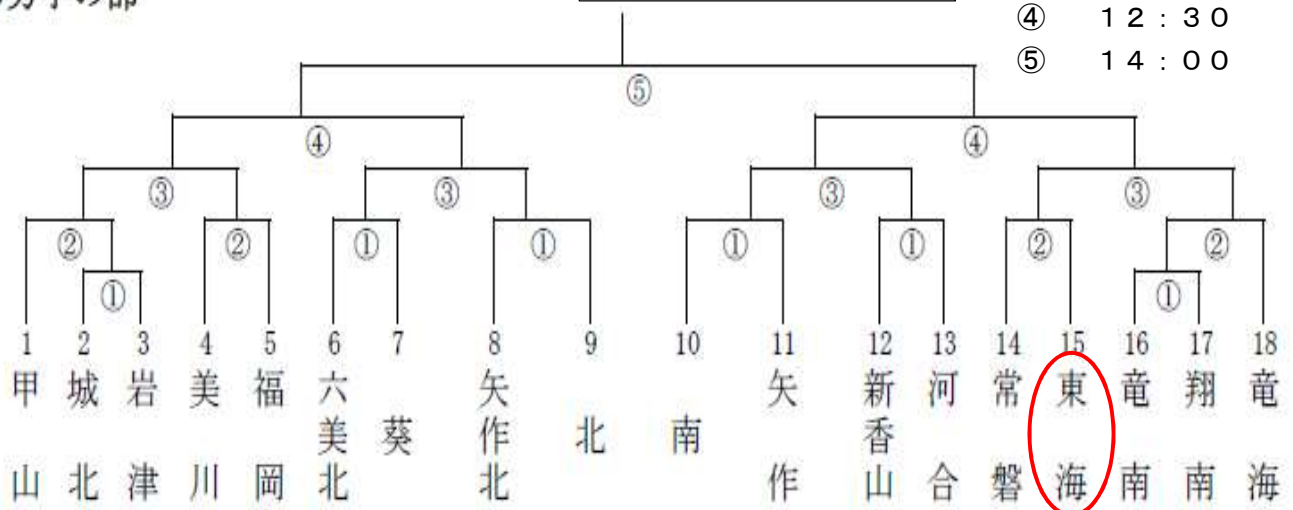

ソフトテニスの部

●男子の部

28日：中総テニスコート

- ② 9:30
- ③ 11:00
- ④ 12:30
- ⑤ 14:00