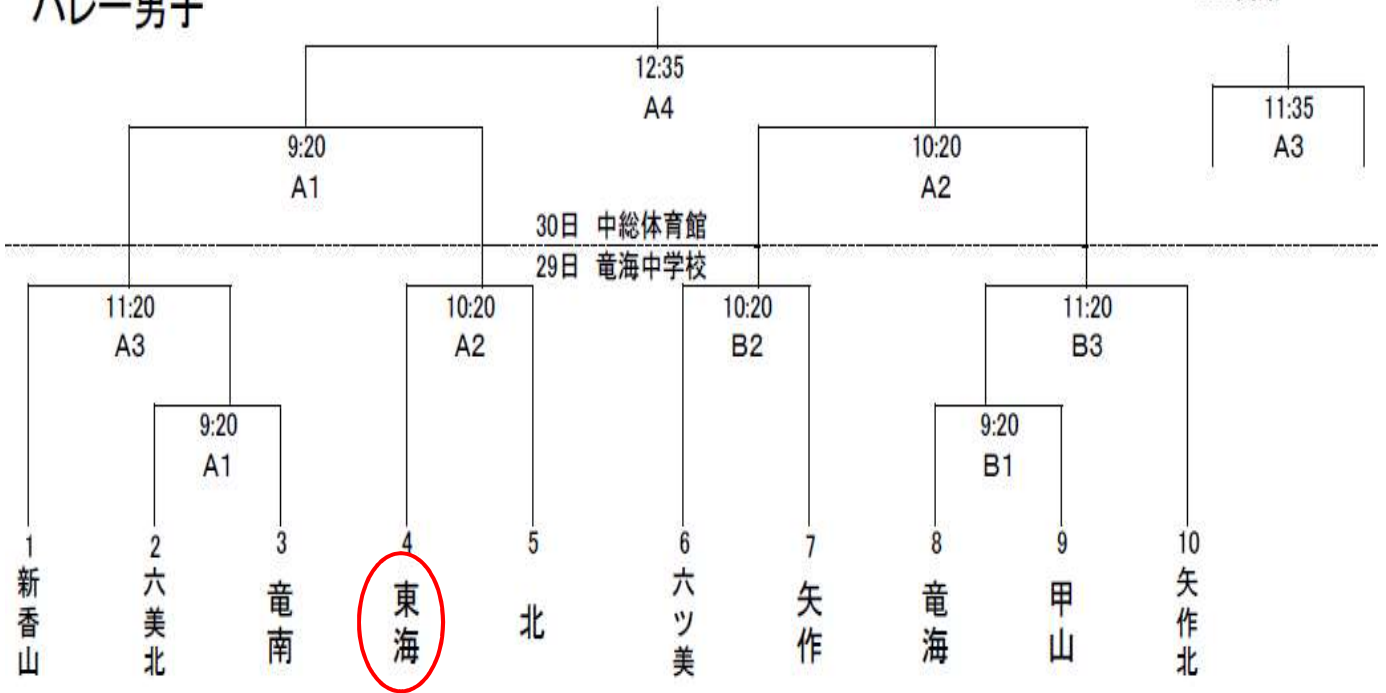

バレーボールの部

バレー男子

29日：竜海中学校   30日：中総体育館

8:30開館