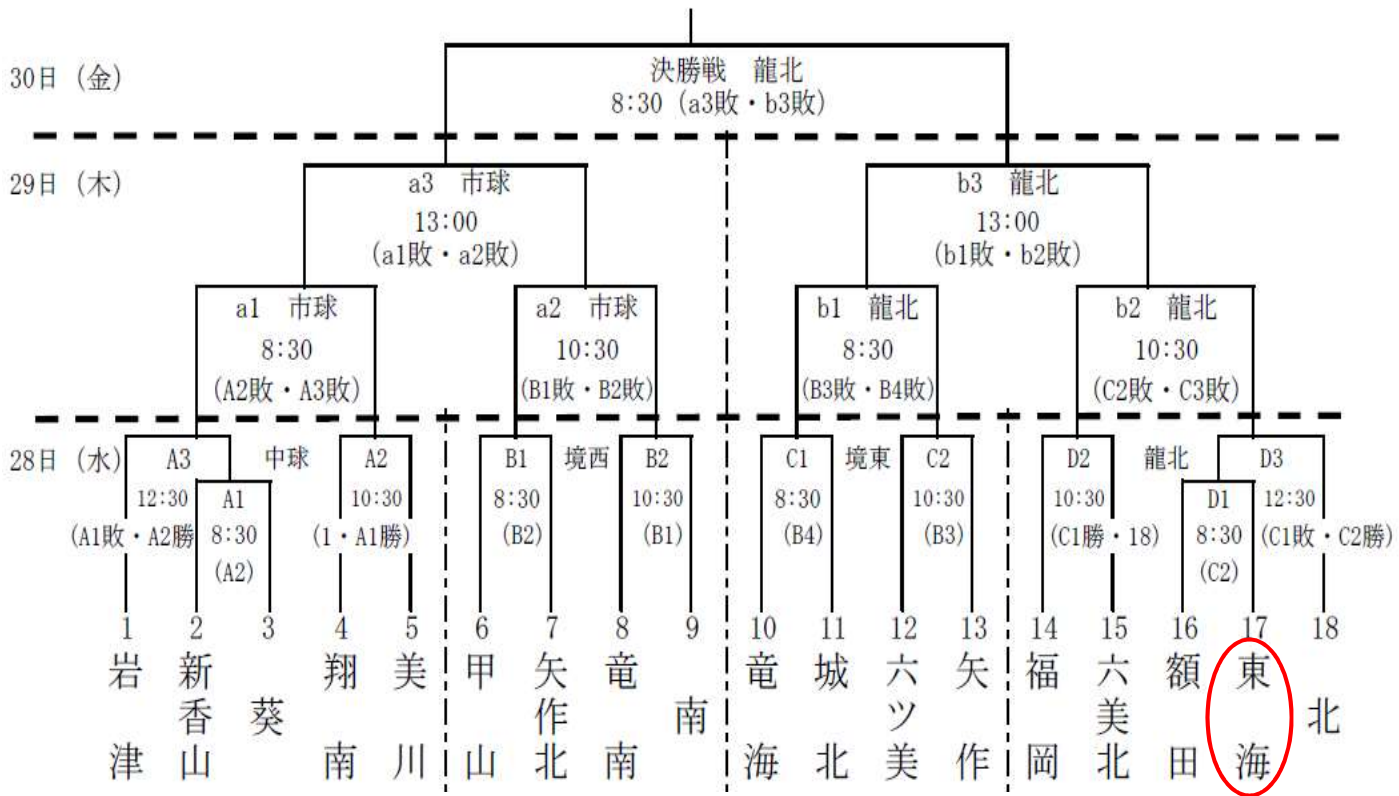

## バレー女子

29日、30日：中総体育館

8:30開館

# 軟式野球の部

28日～決勝まですべて龍北グラウンド