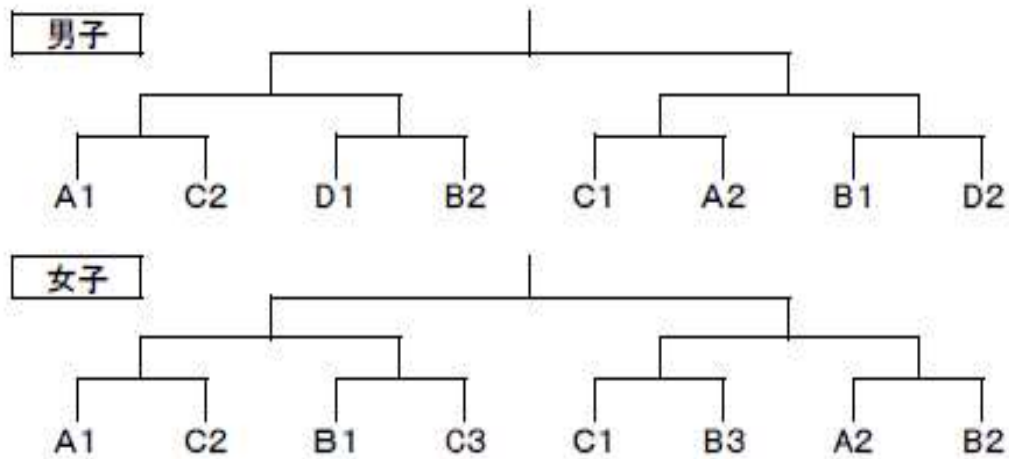

# 剣道競技の部

28日：中総武道館 午前：女子 午後：男子

9月28日（水）

女子の部 開場 8:45～ 試合 9:45～

男子の部 開場 12:45～ 試合 13:45～

## ☆予選リーグ

男子	1	2	3	4
A	城北	常磐	葵	
B	六美北	竜海	矢作	
C	東海	附属	矢作北	額田
D	福岡	甲山	北	翔南

女子	1	2	3	4
A	矢作北	福岡	葵	
B	矢作	六美北	甲山	東海
C	北	額田	翔南	竜海

試合順 3校 1-2, 1-3, 2-3

4校 1-2, 3-4, 1-3, 2-4, 1-4, 2-3

## ☆決勝トーナメント

☆陸上 9月28日（水） 9:00～ 龍北陸上競技場

☆水泳 9月28日（水） 9:00～ 安城市スポーツCプール