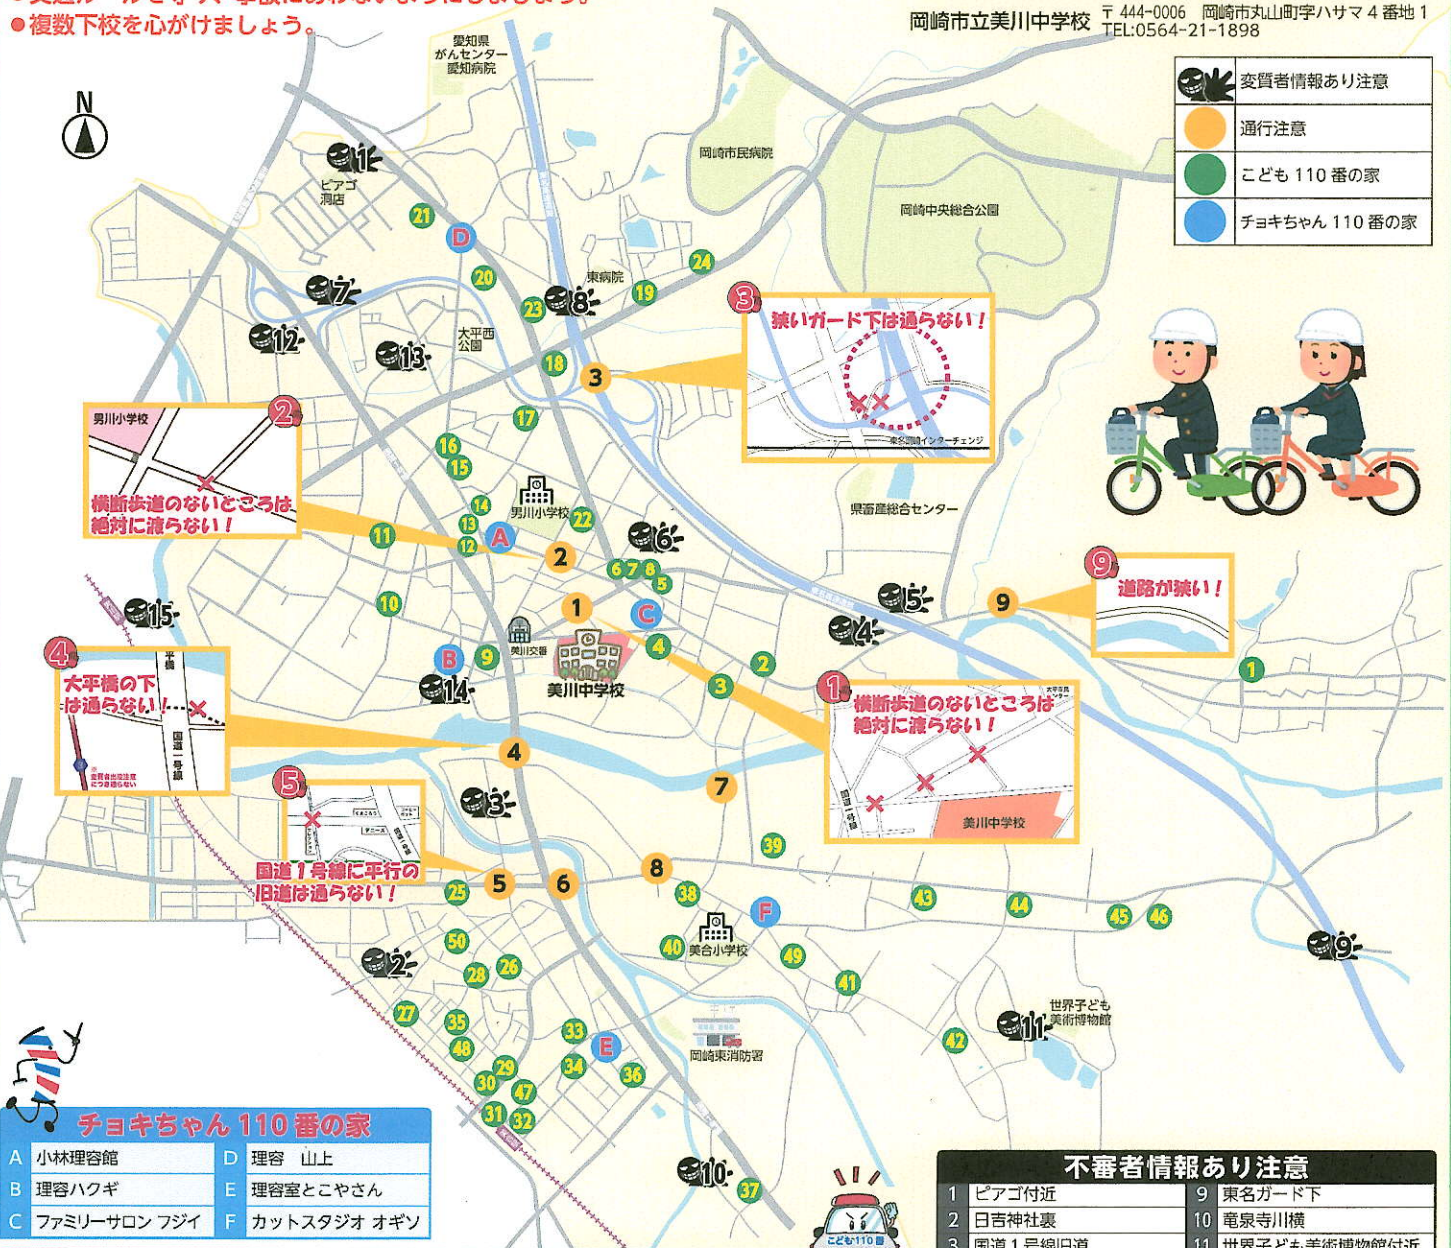

地域のみなさんへ

- 子供は地域の宝です。みんなで育てましょう。
- 地域ぐるみで、不審者から子供を守りましょう。
- 万が一、あなたに子供が助けを求めてきたら 110 番通報してください。
- 警察官が到着するまで事情を聞きながら、子供を保護してください。

生徒・保護者のみなさんへ

- 地域の人に明るく元気なあいさつを心がけ、地域の一員になりましょう。
- 不審な人に「声をかけられた」、「車に乗せられそうになった」、「後をつけられた」。そんなときは「こども 110 番の家」「チョキちゃん 110 番の家」が近くの家をかけこみましょう。
- 外へ出るときは、防犯ホイッスル、防犯ブザーを持っていきましょう。
- 交通ルールを守り、事故にあわないようにしましょう。
- 複数下校を心がけましょう。

美川学区 安全・安心マップ

岡崎市立美川中学校 〒444-0006 岡崎市丸山町字ハサマ4番地1
TEL:0564-21-1898

	変質者情報あり注意
	通行注意
	こども 110 番の家
	チョキちゃん 110 番の家

チョキちゃん 110 番の家

A 小林理容館	D 理容 山上
B 理容ハワギ	E 理容室とこやさん
C ファミリーサロン フジイ	F カットスタジオ オギソ

こども 110 番の家

1 柴田合成	14 大平郵便局	27 岡田新聞店	39 デリヤマザキ岡崎岡町店
2 愛電館おのだ	15 鈴木米穀店	28 太陽不動産	40 美合子どもの家
3 本田鉄工所	16 龍寿司	29 三徳屋	41 アサイデンキ
4 田嶋屋	17 ファミリーショップヒラク	30 宮源酒店	42 岡保育園
5 柴田建設	18 ファミリーマート大平駒場	31 ニューヤマザキデイリーストア 美合駅前店	43 ヘアサロンディヴァーナ
6 男川子どもの家	19 永昌開発コンサルタント	32 足の助	44 ファミリーマート岡町保母店
7 大平支所	20 喫茶ドルチェ	33 藤乃屋乳業	45 アトリエサロン香代
8 市民センター	21 太田薬新堂	34 呉服の平等	46 フードショップタカハシ
9 清佳デンタルサービス	22 サカイ産業	35 カットインこぼ	47 美合郵便局
10 紫雲寺	23 JA あいち三河	36 ミヤセ自動車	48 橋川新聞店
11 緑感寺	24 はな職人	37 阿弥陀寺	49 神谷商事
12 白濱建設株式会社	25 セブイレブン岡崎美合町店	38 クリエイティブ中央解体土木	50 喫茶去いろはにほへと
13 谷山ラジオショップ	26 西福寺		

不審者情報あり注意

1 ピアゴ付近	9 東名ガード下
2 日吉神社裏	10 竜泉寺川横
3 国道1号線旧道	11 世界子ども美術博物館付近
4 東名側道	12 トイザラス横
5 東名側道県産産総合センター前	13 神社付近
6 大平市民センター付近	14 旧丸岡橋北西
7 インターチェンジ側道	15 男川駅付近
8 東名ガード下	

通行注意

1 美川中学校前 (通行注意)
2 男川小学校南道路 (通行注意)
3 インターチェンジ (通行禁止)
4 大平橋の下 (通行禁止)
5 セブイレブン (通行注意)
6 デニーズ前の国道1号線 (交通量多し)
7 旧丸岡橋 (交通量多し・道幅狭い)
8 5叉路 (交通量多し)
9 県道35号線 (道幅狭い・カーブが大きい・人けがない)