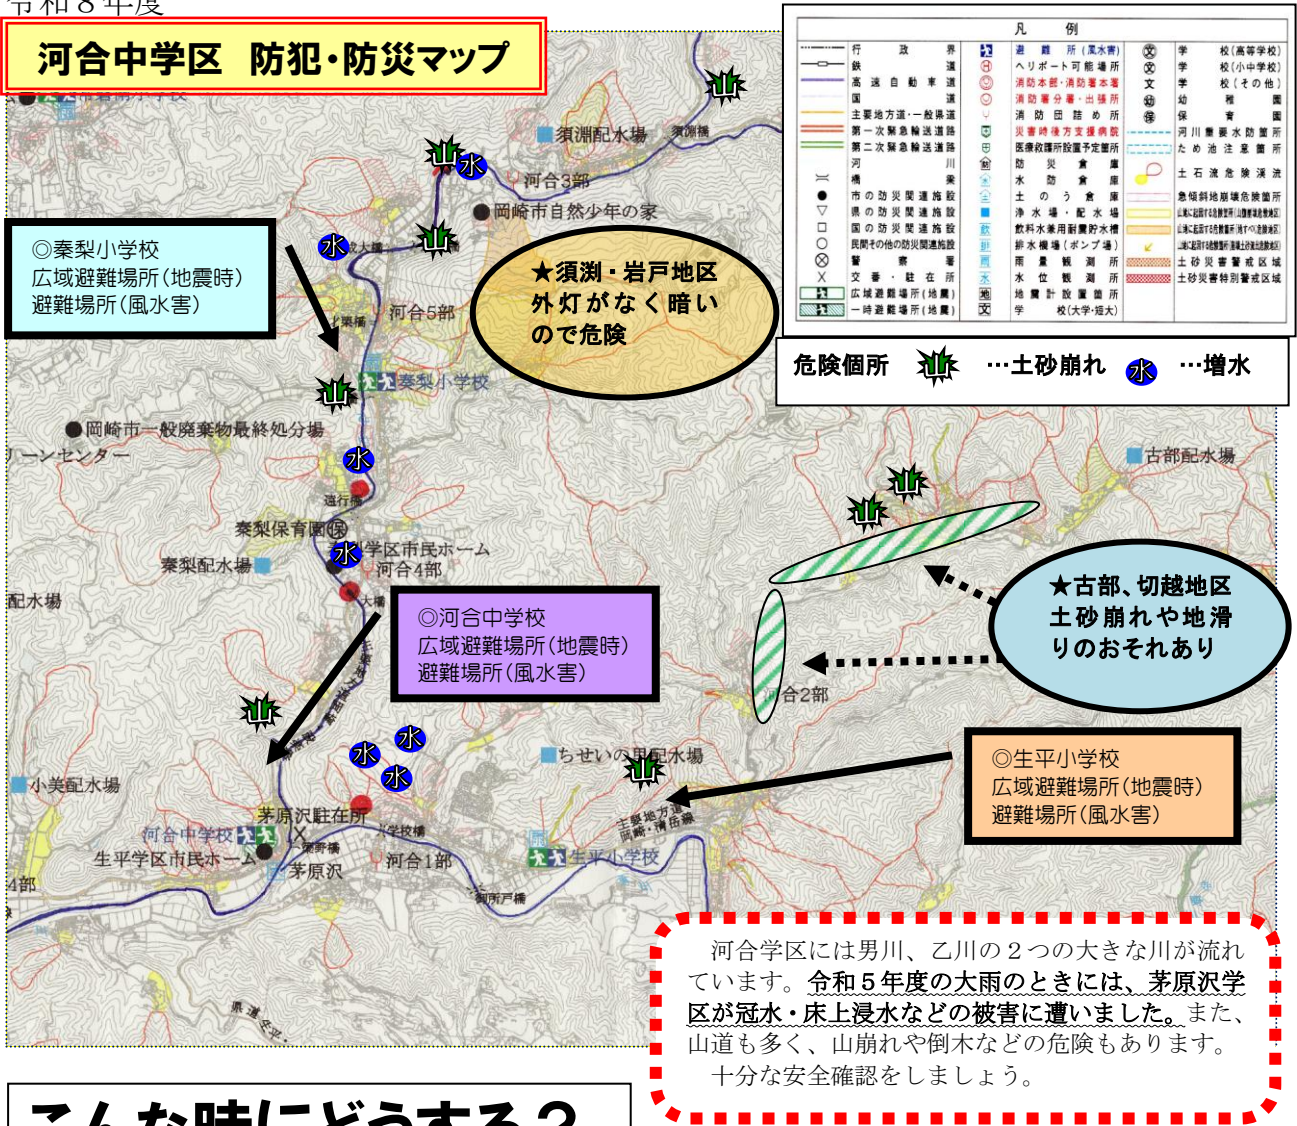

河合中学区 防犯・防災マップ

こんな時にどうする？

① **自分の安全を確保する。**

② **避難所への移動**
河合中学校に行くべきか、
近くの小学校に行くべきか、
各自の正しい判断に任せられます。

③ **安否確認**
家族との連絡、学校への連絡を(連絡が可能になってから)とり、お互いの無事を確認します。
事前に家族で避難場所を確認しておきましょう。