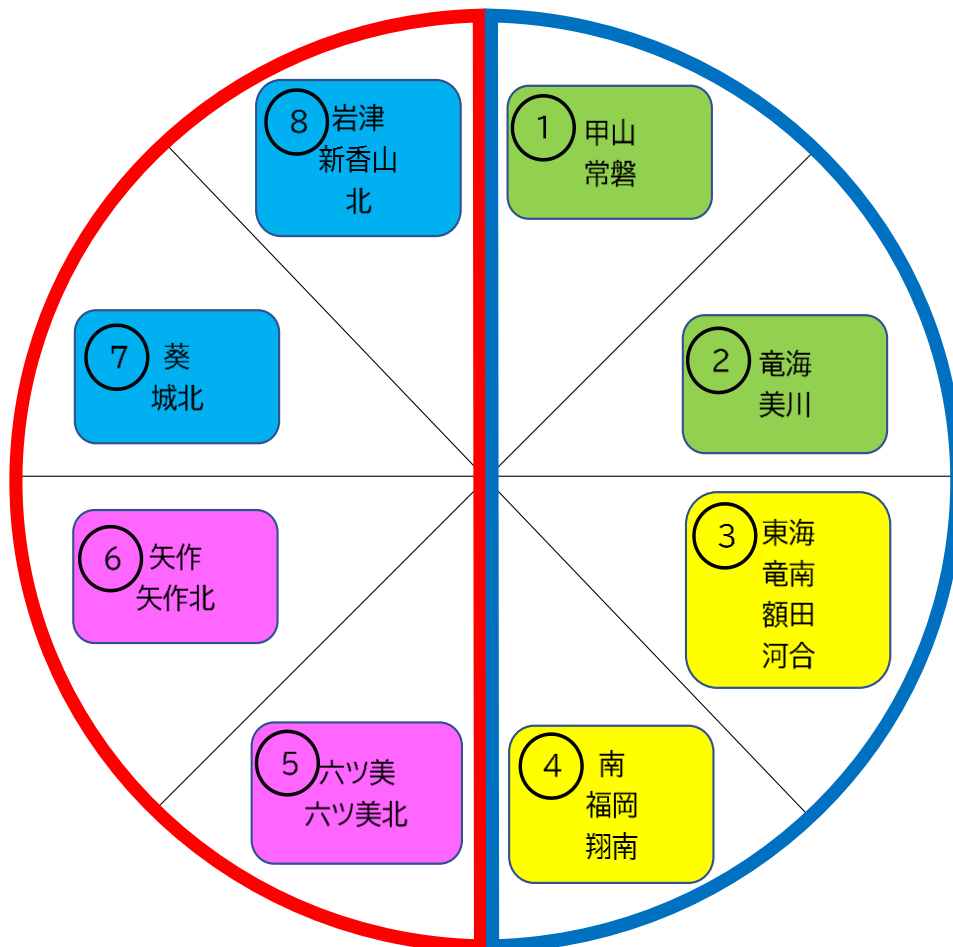

## 岡崎市立中学校地域ブロック部活動の形について

### 1 地域ブロック部活動の全体図

### 2 地域ブロック部活動のブロック割

- ・市内20校を8ブロックに分ける。
- ・4ブロックに分ける場合は、同じ色の数字ブロック同士が結合する。
- ・2ブロックに分ける場合は、赤青の太線の枠内のブロックが結合する。
- ・1ブロックの場合は、市内全中学校を対象とする。

### 3 部活動ごとのブロック割について

ブロック割	部活動名
8ブロック	ソフトテニス、陸上、サッカー、剣道、野球（男） バスケットボール、バレーボール、卓球
4ブロック	ハンドボール（男）、ソフトボール（女）、吹奏楽
2ブロック	柔道（男）、オーケストラ、合唱
1ブロック	アーチェリー、弓道、柔道（女）、ハンドボール（女）