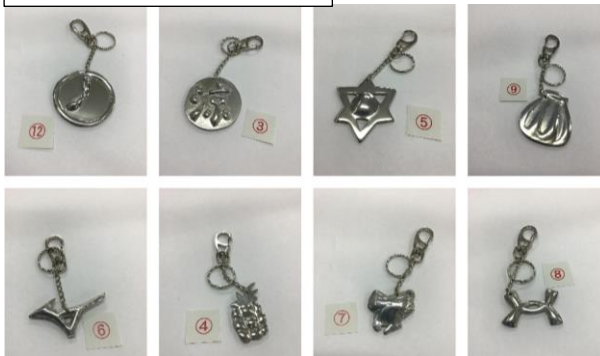

愛知教育大学附属岡崎中学校

特別支援学校から探す

愛知教育大学附属特別支援学校

作品展トップページ

技術科作品例

ティッシュボックス

マジックボックス

低融合金キーホルダー