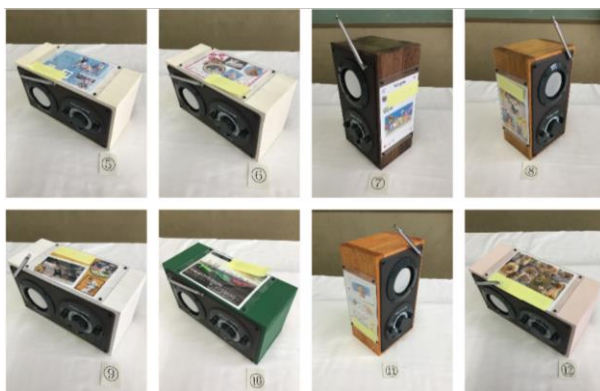

ミニチンゲンサイの栽培記録

センサーライト

防災ラジオ

ウッディラジオ

整理棚

部活動作品例

小学校作品例

附属特別支援学校作品