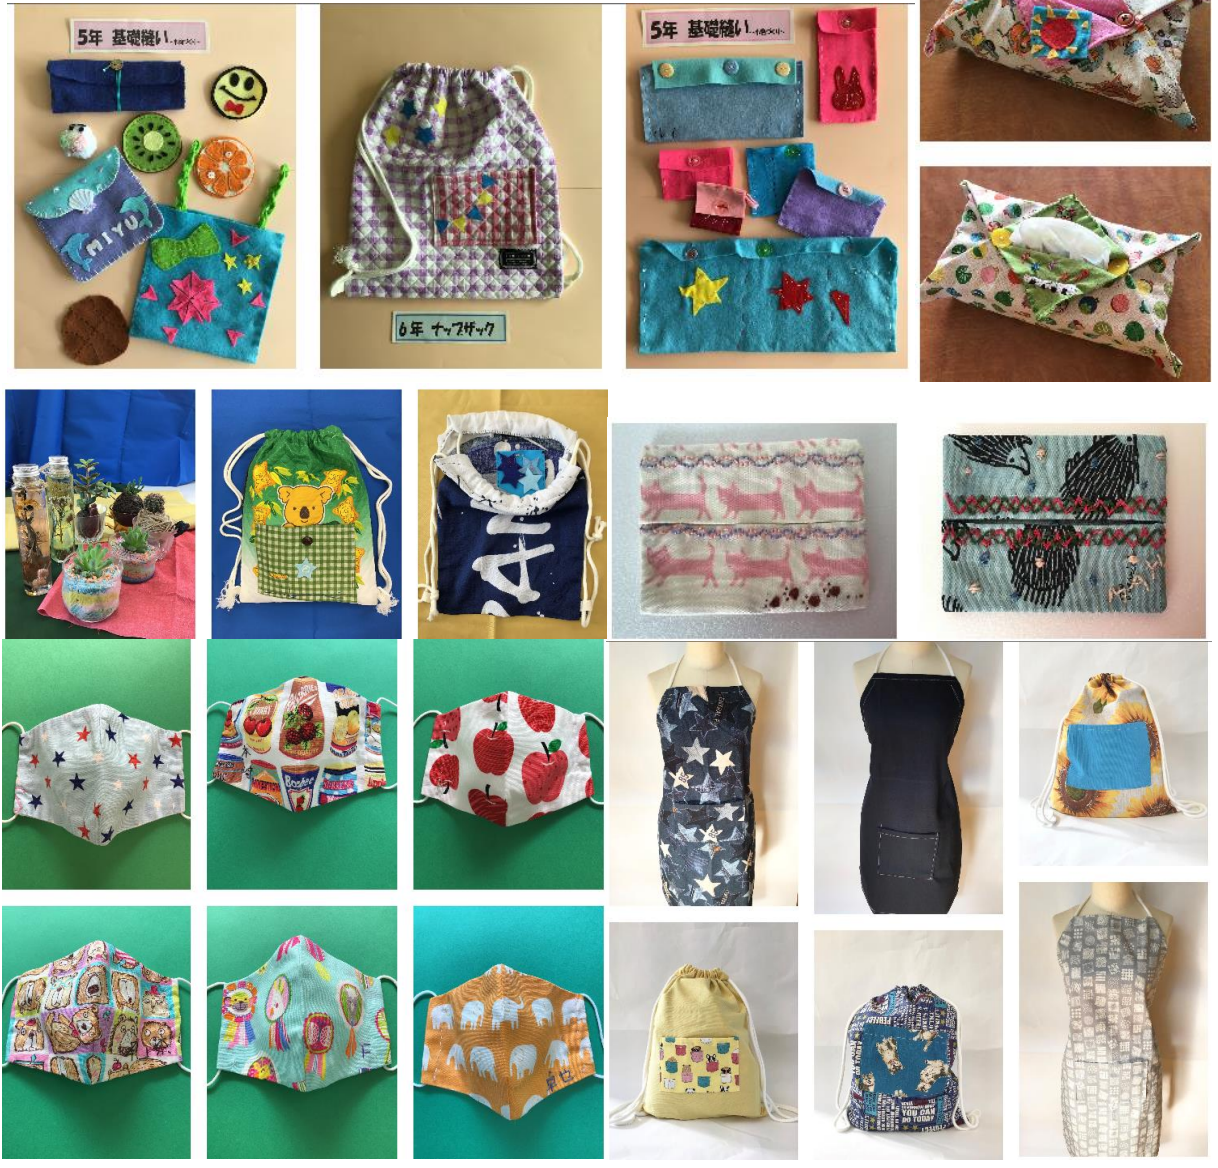

小学校作品例

附属特別支援学校作品