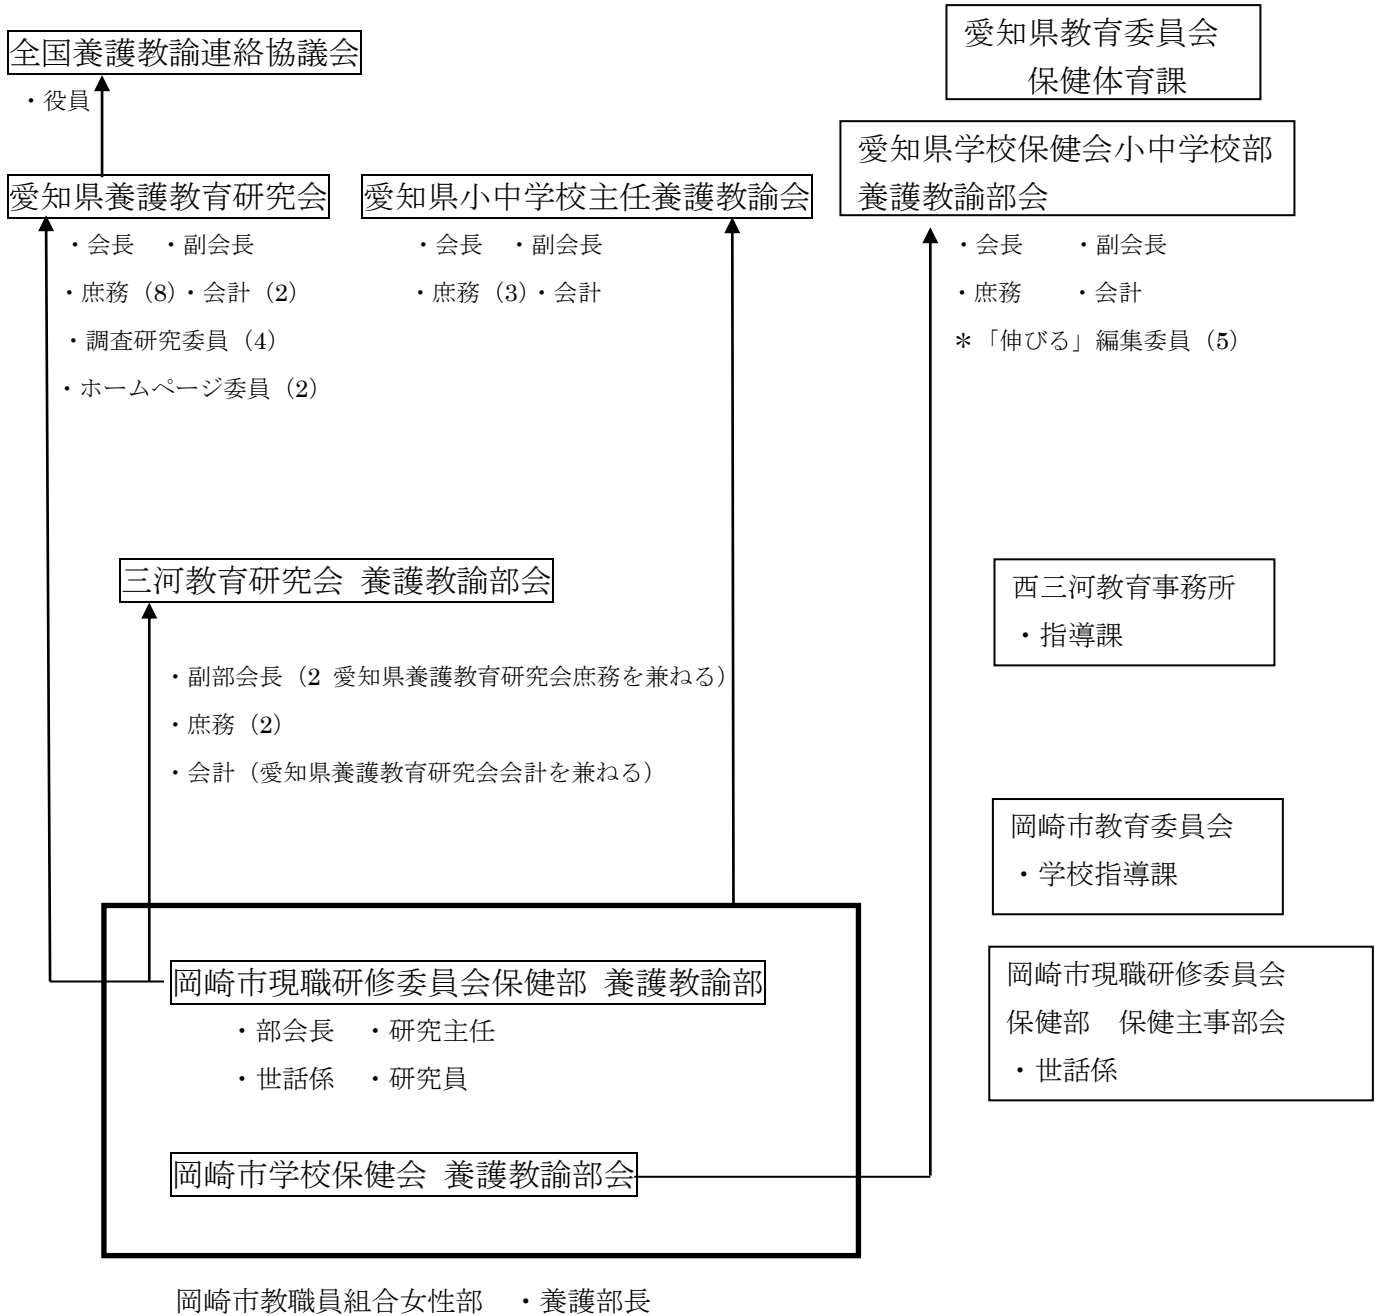

学校保健部 組織図

R8.4.10

* 愛知県養護教育研究会の会長と副会長は、愛知県学校保健会小中学校部養護教諭部会の会長と副会長を兼ねる。

* 愛知県養護教育研究会の庶務1と庶務2は、三河教育研究会養護教諭部会の副部長を兼ねる。

* 愛知県養護教育研究会の会計 (三河) は、三河教育研究会養護教諭部会の会計を兼ねる。