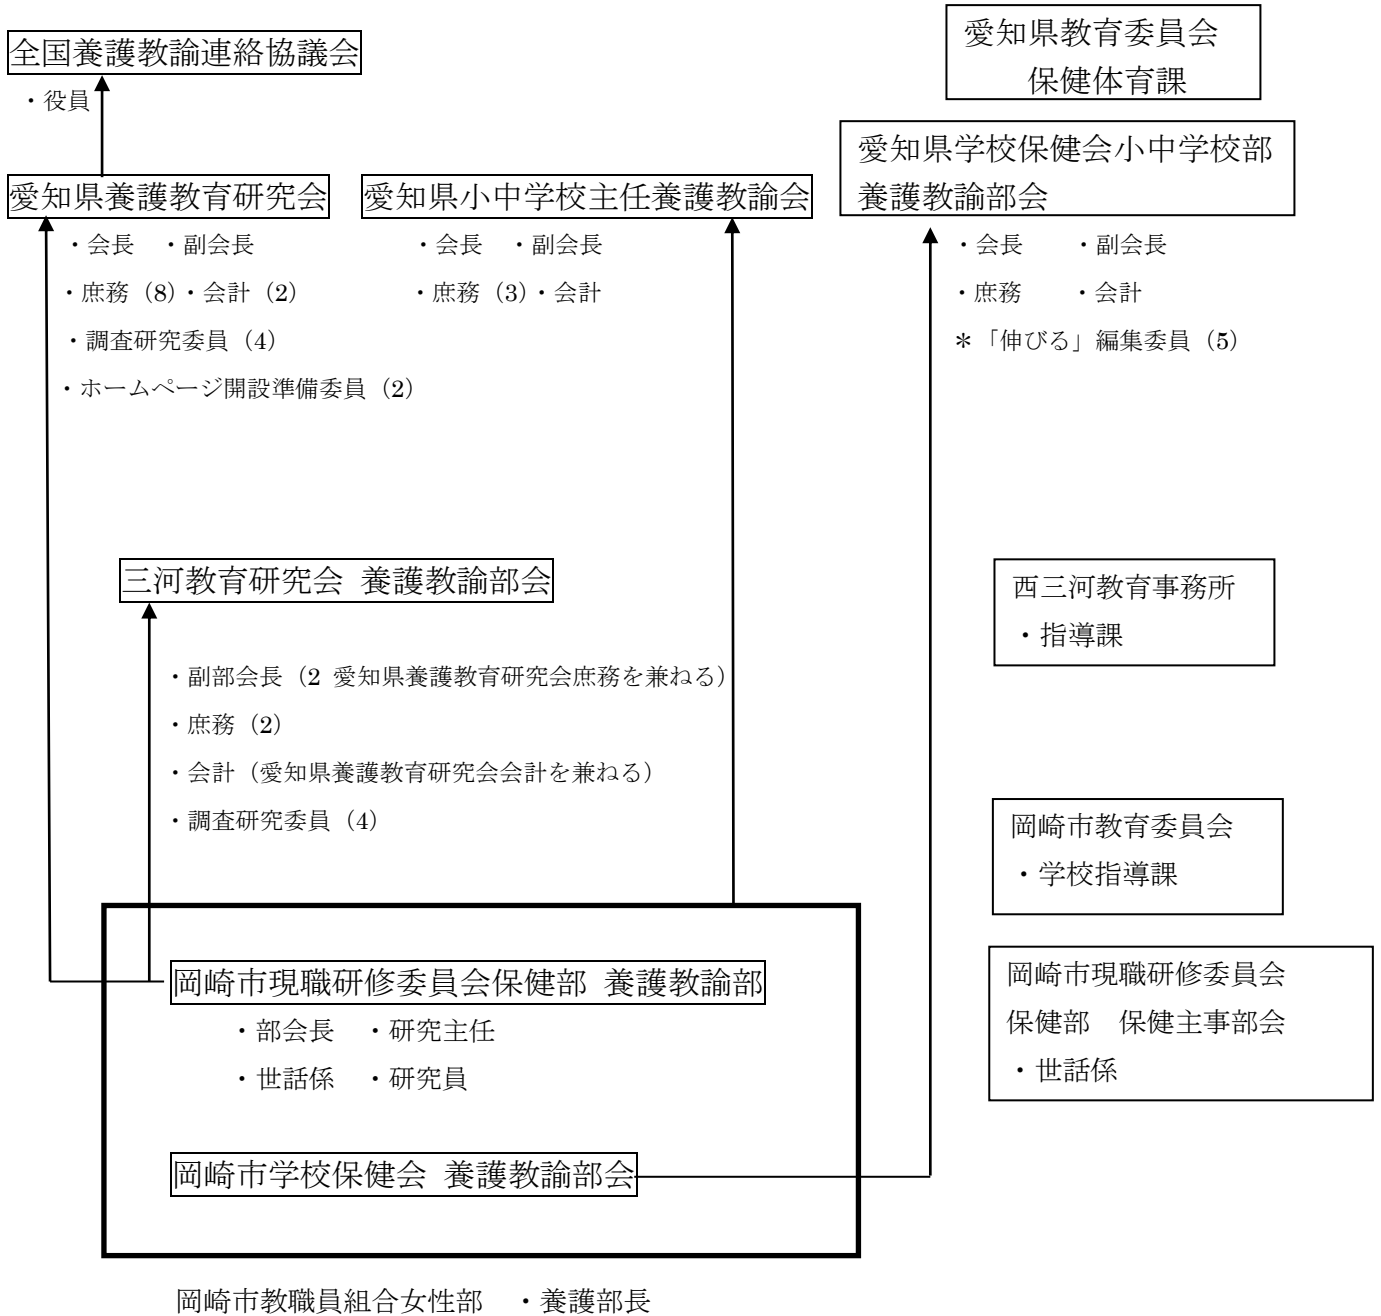

学校保健部 組織図

R6.4.11

* 愛知県養護教育研究会の会長と副会長は、愛知県学校保健会小中学校部養護教諭部会の会長と副会長を兼ねる。

* 愛知県養護教育研究会の庶務1と庶務2は、三河教育研究会養護教諭部会の副部長を兼ねる。

* 愛知県養護教育研究会の会計(三河)は、三河教育研究会養護教諭部会の会計を兼ねる。