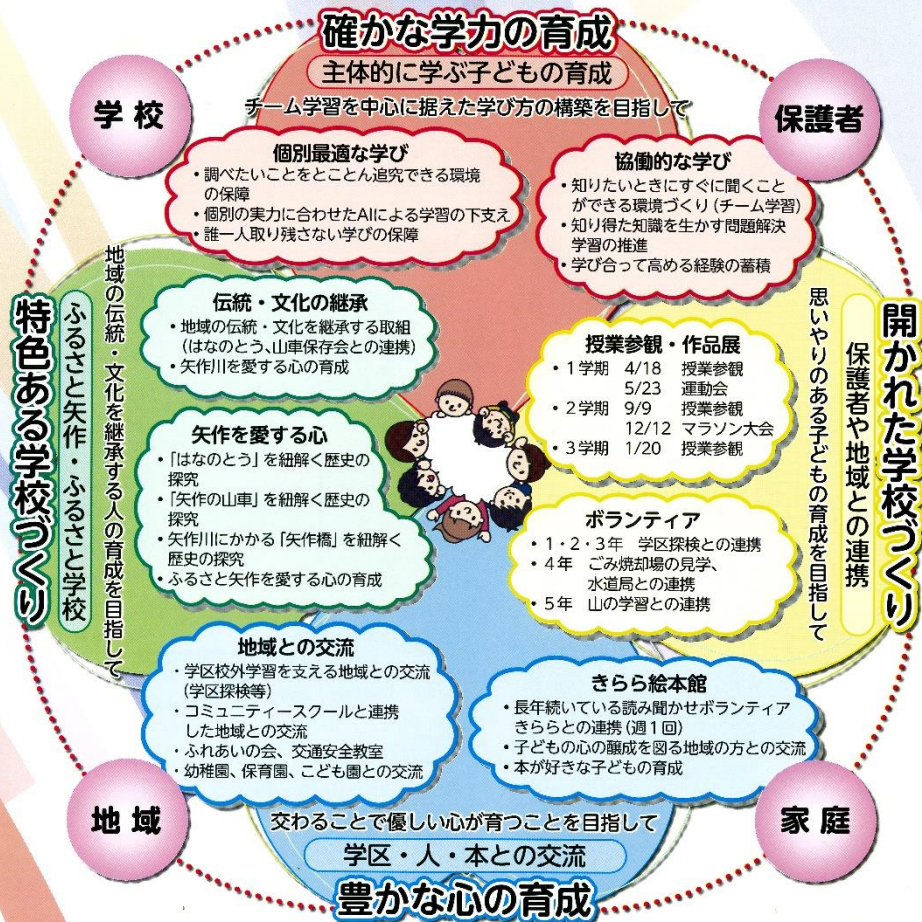

令和8年度 矢東小の教育

校訓 強い体になれ できるだけやれ 人のためにつくせ

思いやりの心で安全で安心して いきいきと過ごせる学校

年間行事予定

4月

- 8日(水) 新任式、始業式、入学式
エビイベント講習会
- 9日(木) 通学団会、3時間授業、給食なし
- 10日(金) 3時間授業、給食なし
さらら発足(年間23日を予定)
- 13日(月) 給食開始、避難訓練
前期委員会発足(年間16回)
- 15日(水) 退任式(午後)
- 16日(木) 1年生給食開始
- 17日(金) さらら②
- 18日(土) 授業参観、PTA総会、引き渡し訓練
- 20日(月) 授業参観代休日
- 21日(火) 家庭訪問(23、24日)
- 23日(木) 6年生全国学力学習状況調査、PTA全体委員会①
- 24日(金) さらら③、1年生交通安全教室、学校運営協議会
- 28日(火) 6年生全国学力学習状況調査
2、4年生体験型防犯教室
- 30日(水) 1年生歓迎会

5月

- 1日(金) さらら④
- 7日(木) 運動会練習開始
- 13日(水) 1年幼保こ小参観交流会
- 15日(金) 5年生山の学習説明会、情報モラル講習会
- 18日(月) PTA-支援 テント設営
- 23日(土) 運動会
- 25日(月) 運動会代休日
- 26日(火) 体力テスト(高)(~27日)
- 29日(金) 体力テスト(中)

6月

- 1日(月) 体力テスト(低)、あじさいの読書週間(~12日)
- 2日(火) クラブ発足
- 5日(金) 芸術鑑賞会
- 12日(金) さらら⑥、水泳学習開始
- 17日(水) 5年生山の学習(~18日)
- 19日(金) さらら⑦
- 23日(火) 寺子屋テスト(②12/14、③2/16)
- 26日(金) さらら⑧

12月

- 1日(火) かけ足週間(~11日)
- 8日(火) 個別懇談会(~10日)
- 12日(土) マラソン大会
PTA-支援 マラソン大会立哨
マラソン大会予備日
- 15日(火) 通学団会
- 17日(木) さらら⑰
- 18日(金) 大掃除、ワックスがけ
- 21日(月) 給食終了
- 22日(火) 終業式
- 23日(水)

1月

- 7日(木) 3学期始業式
- 8日(金) 給食開始、校内書き初め会
- 12日(火) 避難訓練週間(~15日)
- 15日(金) さらら⑱
- 16日(土) 資源回収
- 20日(水) 授業参観、校内書き初め展
- 22日(金) さらら⑲、1年生ふれあいの会
- 25日(月) 梅の読書週間(~2/5)