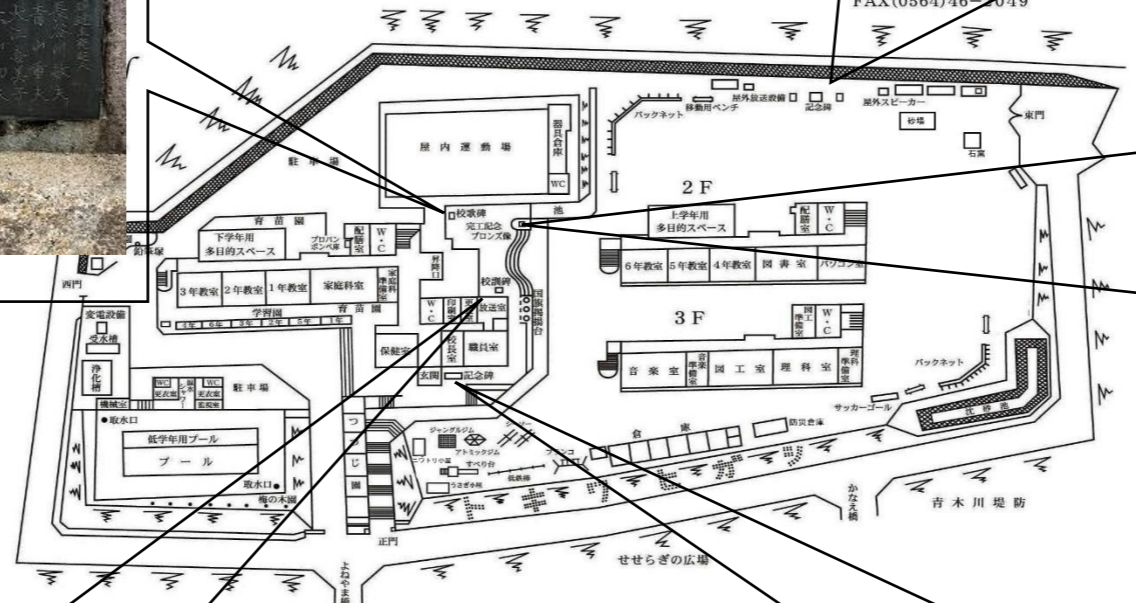

## ◇ 校歴を紐解く⑤ 記念碑

校内に残る記念碑と石板 等を紹介します。 ご来校の際は、是非ご覧ください。

校歌碑 & 創立60周年記念碑(昭和39年3月)

※文字補修済(表裏) ※モニュメント・土台清掃済

創立95周年・新築移転10周年記念碑(平成8年10月)

※文字補修済 ※モニュメント未清掃

岡崎市立常磐東小学校  
 〒444-3167 岡崎市米河内町字惣作32番地  
 TEL(0564)46-2108  
 FAX(0564)46-2649