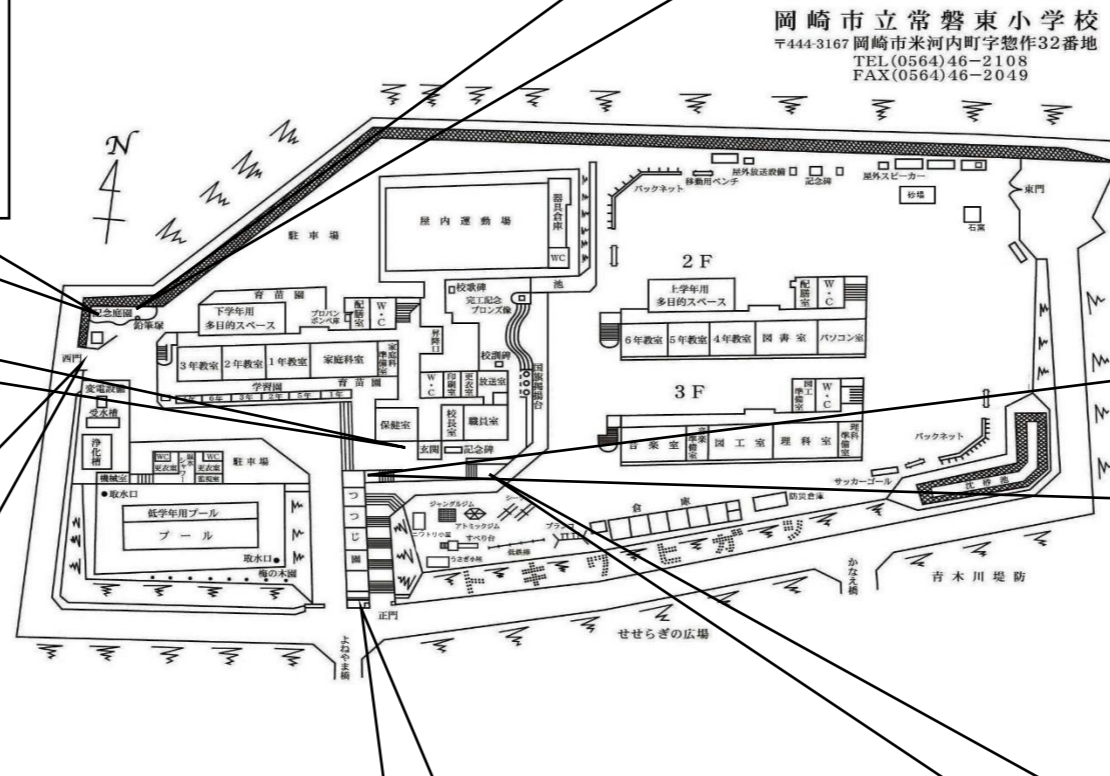

## ◇ 校歴を紐解く⑤ 石板・その他

校内に残る記念碑と石板 等を紹介します。 ご来校の際は、是非ご覧ください。

鉛筆塚(昭和49年3月)  
昭和48年度 PTA 役員寄贈  
※未補修

供養塚(建立日不明)  
※未補修

日時計(平成2年3月)  
平成元年度卒業生寄贈  
※未補修

校訓碑(平成5年3月)  
平成4年度卒業生寄贈  
※文字補修済

校名石板【西門】(昭和62年4月1日)  
※文字補修済 ※西門改修中