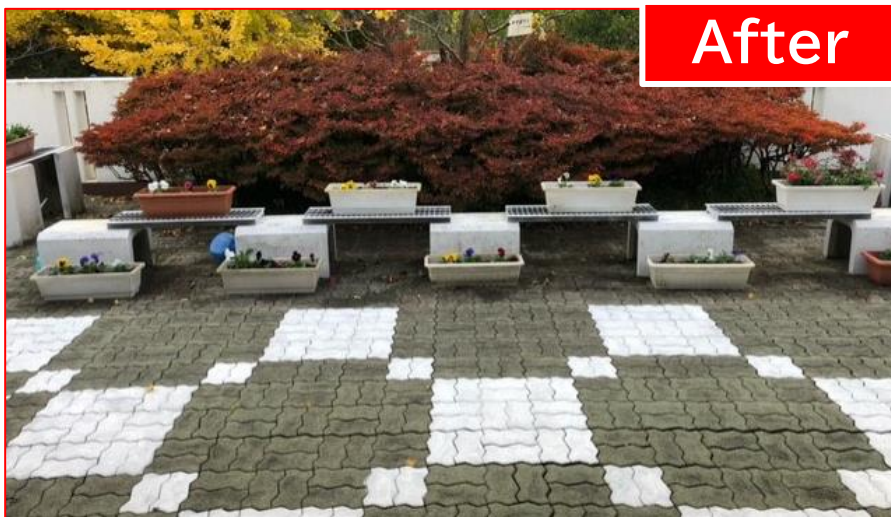

## ◇ 路地タイル…その後② タイル彩色 Before After

タイル彩色は順調に進行中。作業に当たる山田校務員と野中教員補助者に感謝。

### <管理棟東側・掲揚台>

Before

After

Before

After

通路の塗装施工状況は5割弱。👉

👈 タイルに加え、掲揚台も併せて塗装し、こちらは完了済み。毎日、三旗の掲揚・降納にあたる代表委員たちの気持ちも、引き締まることだろう。

### <来賓玄関前>

白色塗装で、タイルが織り成すモザイク模様が浮かび上がるほどくっきり。

特に夜間や雨天時は、以前に比べて明るさを実感。数年も経てば、経年劣化で落ち着いた風合いに変化。

After