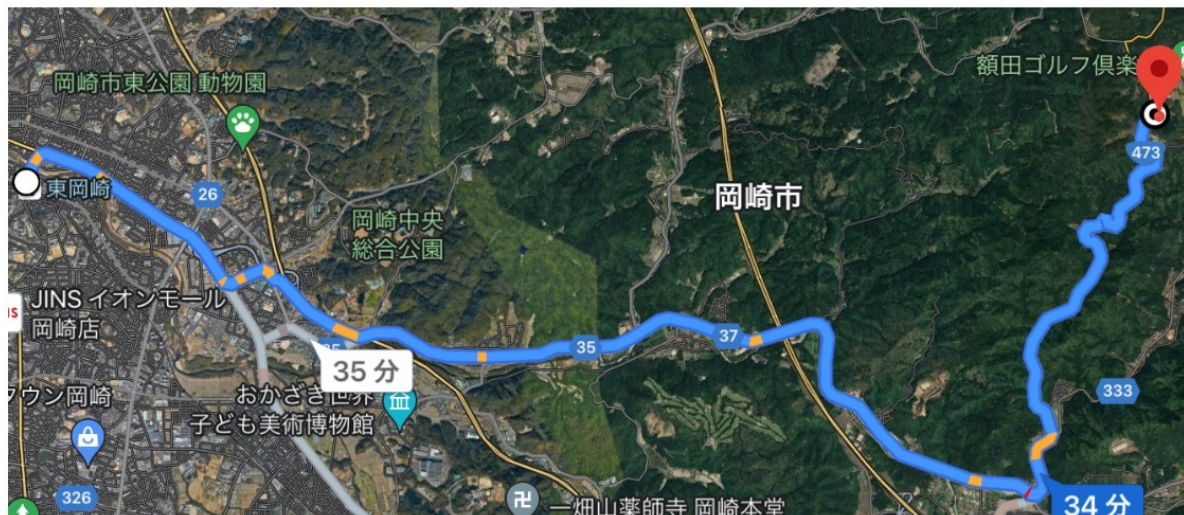

ササユリを植えている写真  
A picture of planting Sasayuri

所在地:

①形埜小学校内

②南大須群生地

●形埜小学校からの経路

形埜小学校から  
徒歩 2時間45分  
車 10分

東岡崎駅から  
徒歩 7時間  
車 34分