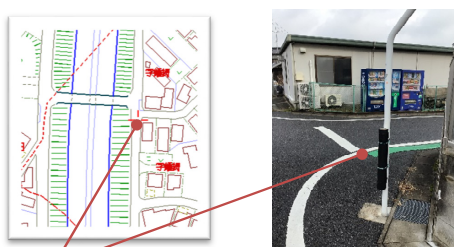

## 交通当番 ☆旗の設置場所☆

①赤山

柴田医院そば お地藏様の前の消火栓の支柱

「井田町1丁目」交差点です。  
交差点の南西にあります。

②リコー南

太田歯科前の支柱

「井田4丁目北」交差点です。  
交差点の北東にあります。

③ 享成前

山田薬局前の支柱

「井田小学校北」交差点です。  
交差点の南西にあります。

④ 学校正門前

交通標識の支柱

「井田小学校西」交差点です  
西側の押しボタンのそばにあります。

⑤真伝橋

太田川の柵

「真伝橋」交差点です。  
交差点の南西にあります。

⑥井田橋（自販機側）

交通標識の支柱

高速道路をまたぐ井田橋の東側です。  
自動販売機の向かいにあります

⑦井田橋（学校側）

交通標識の支柱

高速道路をまたぐ井田橋の東側です。  
橋の南西にあります。

⑧真伝交差点

消火栓の支柱

「真伝町」の交差点です。  
交差点の南西にあります。

切り取り