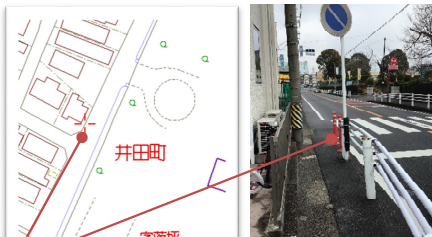

## 交通当番 ☆旗の設置場所☆

①赤山

柴田医院そば お地藏様の前の消火栓の支柱

「井田町1丁目」交差点です。  
交差点の南西にあります。

②リコー南

太田歯科前の支柱

「井田4丁目北」交差点です。  
交差点の北東にあります。

③ 享成前

山田薬局前の支柱

「井田小学校北」交差点です。  
交差点の南西にあります。

④ 学校正門前

交通標識の支柱

「井田小学校西」交差点です  
西側の押しボタンのそばにあります。

⑤真伝橋

太田川の柵

「真伝橋」交差点です。  
交差点の南西にあります。

⑥井田橋（自販機側）

交通標識の支柱

高速道路をまたぐ井田橋の東側です。  
自動販売機の向かいにあります

⑦井田橋（学校側）

交通標識の支柱

高速道路をまたぐ井田橋の東側です。  
橋の南西にあります。

⑧真伝交差点

消火栓の支柱

「真伝町」の交差点です。  
交差点の南西にあります。

切り取り