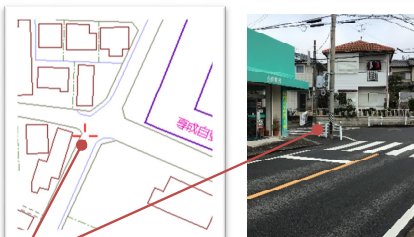

## 交通当番 ☆旗の設置場所☆

①赤山

柴田医院そば お地藏様の前の消火栓の支柱

「井田町1丁目」交差点です。  
交差点の南西にあります。

②リコー南

太田歯科前の支柱

「井田4丁目北」交差点です。  
交差点の北東にあります。

③ 享成前

山田薬局前の支柱

「井田小学校北」交差点です。  
交差点の南西にあります。

④ 学校正門前

交通標識の支柱

「井田小学校西」交差点です  
西側の押しボタンのそばにあります。

⑤真伝橋

太田川の柵

「真伝橋」交差点です。  
交差点の南西にあります。

⑥井田橋（自販機側）

交通標識の支柱

高速道路をまたぐ井田橋の東側です。  
自動販売機の向かいにあります

⑦井田橋（学校側）

交通標識の支柱

高速道路をまたぐ井田橋の東側です。  
橋の南西にあります。

⑧真伝交差点

消火栓の支柱

「真伝町」の交差点です。  
交差点の南西にあります。

切り取り