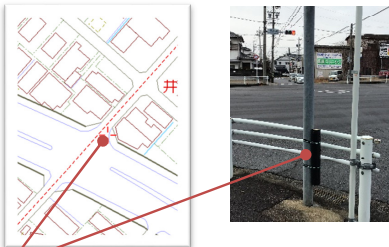

## 交通当番 ☆旗の設置場所☆

①赤山

柴田医院そば お地藏様の前の消火栓の支柱

「井田町1丁目」交差点です。  
交差点の南西にあります。

②リコー南

太田歯科前の支柱

「井田4丁目北」交差点です。  
交差点の北東にあります。

③ 享成前

山田薬局前の支柱

「井田小学校北」交差点です。  
交差点の南西にあります。

④ 学校正門前

交通標識の支柱

「井田小学校西」交差点です  
西側の押しボタンのそばにあります。

⑤真伝橋

太田川の柵

「真伝橋」交差点です。  
交差点の南西にあります。

⑥井田橋（自販機側）

交通標識の支柱

高速道路をまたぐ井田橋の東側です。  
自動販売機の向かいにあります

⑦井田橋（学校側）

交通標識の支柱

高速道路をまたぐ井田橋の東側です。  
橋の南西にあります。

⑧真伝交差点

消火栓の支柱

「真伝町」の交差点です。  
交差点の南西にあります。

切り取り