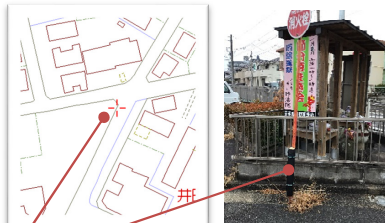

## 交通当番 ☆旗の設置場所☆

①赤山

柴田医院そば お地藏様の前の消火栓の支柱

「井田町1丁目」交差点です。  
交差点の南西にあります。

②リコー南

太田歯科前の支柱

「井田4丁目北」交差点です。  
交差点の北東にあります。

③ 享成前

山田薬局前の支柱

「井田小学校北」交差点です。  
交差点の南西にあります。

④ 学校正門前

交通標識の支柱

「井田小学校西」交差点です  
西側の押しボタンのそばにあります。

⑤真伝橋

太田川の柵

「真伝橋」交差点です。  
交差点の南西にあります。

⑥井田橋（自販機側）

交通標識の支柱

高速道路をまたぐ井田橋の東側です。  
自動販売機の向かいにあります

⑦井田橋（学校側）

交通標識の支柱

高速道路をまたぐ井田橋の東側です。  
橋の南西にあります。

⑧真伝交差点

消火栓の支柱

「真伝町」の交差点です。  
交差点の南西にあります。

切り取り