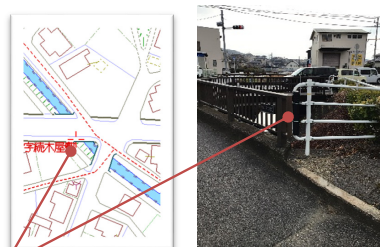

## 交通当番 ☆旗の設置場所☆

①赤山

柴田医院そば お地藏様の前の消火栓の支柱

「井田町1丁目」交差点です。  
交差点の南西にあります。

②リコー南

太田歯科前の支柱

「井田4丁目北」交差点です。  
交差点の北東にあります。

③ 享成前

山田薬局前の支柱

「井田小学校北」交差点です。  
交差点の南西にあります。

④ 学校正門前

交通標識の支柱

「井田小学校西」交差点です  
西側の押しボタンのそばにあります。

⑤真伝橋

太田川の柵

「真伝橋」交差点です。  
交差点の南西にあります。

⑥井田橋（自販機側）

交通標識の支柱

高速道路をまたぐ井田橋の東側です。  
自動販売機の向かいにあります

⑦井田橋（学校側）

交通標識の支柱

高速道路をまたぐ井田橋の東側です。  
橋の南西にあります。

⑧真伝交差点

消火栓の支柱

「真伝町」の交差点です。  
交差点の南西にあります。

切り取り