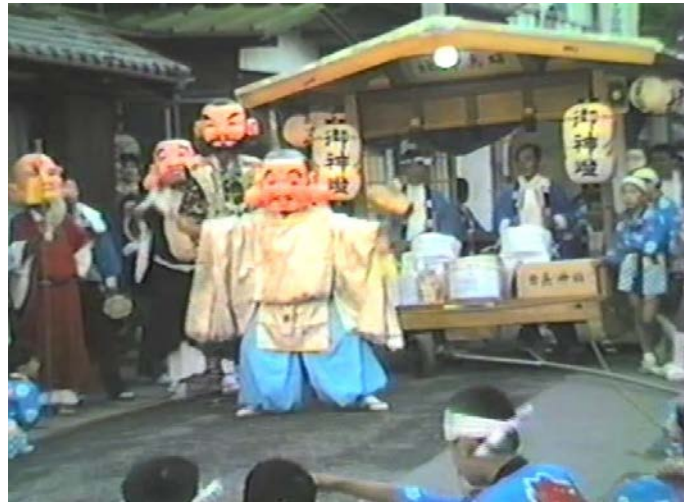

本町町内図 1945年 鈴木喜信氏提供

本町町並木  
昭和初期  
山本さん  
山東出征凱旋  
鈴木喜信氏提供

中島銭湯 1950年頃 鈴木喜信氏提供

中島銭湯 1950年頃 鈴木喜信氏提供

マルス劇場 内部 1955年頃 鈴木喜信氏提供

日長社 例大祭 1986年頃 鈴木喜信氏提供ビデオから編集

日長社 ちりからばやし 1986年頃 鈴木喜信氏提供ビデオから編集

日長社 ちりからばやし 1986年頃 鈴木喜信氏提供ビデオから編集

日長社 ちりからばやし 1986年頃 鈴木喜信氏提供ビデオから編集

日長社 七福神 1986年頃 鈴木喜信氏提供ビデオから編集

日長社 七福神 1986年頃 鈴木喜信氏提供ビデオから編集

日長社 七福神 1986年頃 鈴木喜信氏提供ビデオから編集

日長社 七福神 1986年頃 鈴木喜信氏提供ビデオから編集

日長社 七福神 1986年頃 鈴木喜信氏提供ビデオから編集

日長社 七福神 1986年頃 鈴木喜信氏提供ビデオから編集