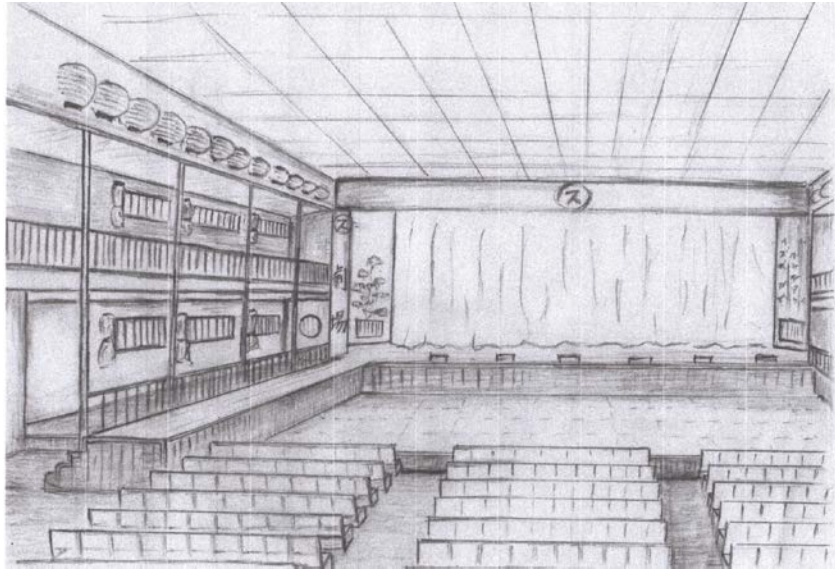

本町町内図 1945年 鈴木喜信氏提供

本町町並木  
昭和初期  
山本さん  
山東出征凱旋  
鈴木喜信氏提供

中島銭湯 1950年頃 鈴木喜信氏提供

中島銭湯 1950年頃 鈴木喜信氏提供

マルス劇場 内部 1955年頃 鈴木喜信氏提供

日長社 例大祭 1986年頃 鈴木喜信氏提供ビデオから編集

日長社 ちりからばやし 1986年頃 鈴木喜信氏提供ビデオから編集

日長社 ちりからばやし 1986年頃 鈴木喜信氏提供ビデオから編集