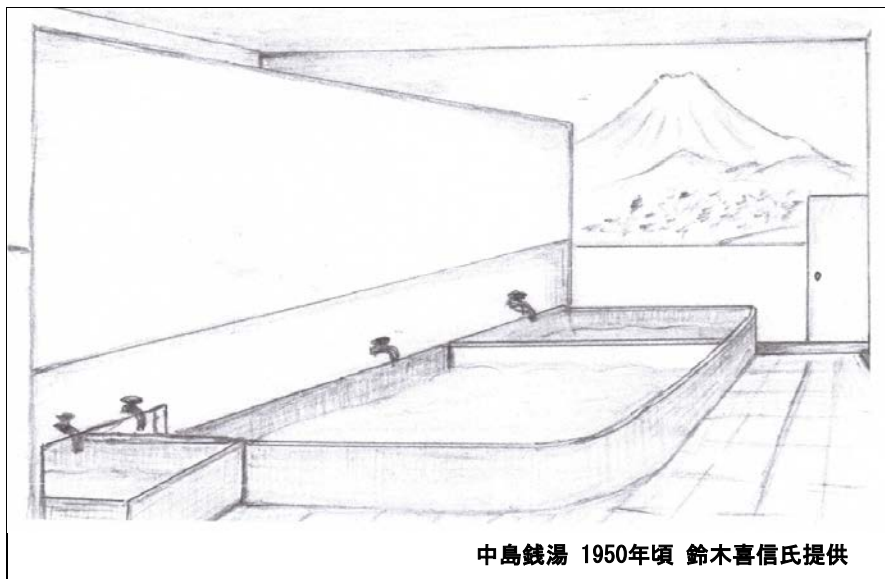

本町町内図 1945年 鈴木喜信氏提供

本町町並木  
昭和初期  
山本さん  
山東出征凱旋  
鈴木喜信氏提供

中島銭湯 1950年頃 鈴木喜信氏提供

中島銭湯 1950年頃 鈴木喜信氏提供

マルス劇場 内部 1955年頃 鈴木喜信氏提供

日長社 例大祭 1986年頃 鈴木喜信氏提供ビデオから編集

日長社 ちりからばやし 1986年頃 鈴木喜信氏提供ビデオから編集

日長社 ちりからばやし 1986年頃 鈴木喜信氏提供ビデオから編集