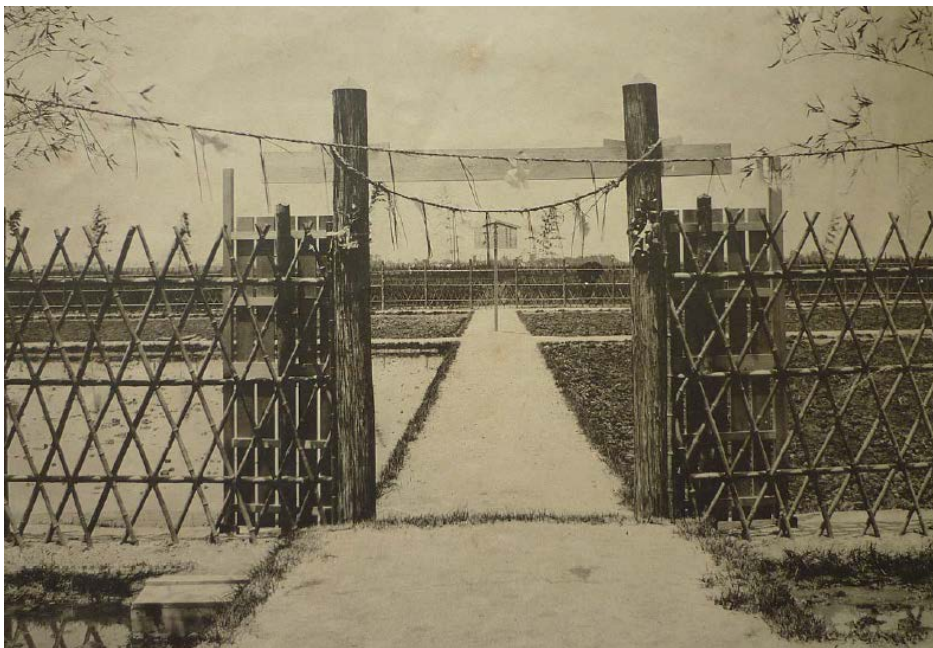

岡崎市制100周年記念事業
岡崎まちものがたり

悠紀齋田写真集2

この悠紀齋田写真は岡崎市、悠紀の里サポート会のご厚意によるものである。「悠紀齋田記念写真帖」（上巻、下巻）より転写（撮影）したものである。

齋田全景

高橋用水取水口

斎田所有者

斎田正面

選種

拔穂式齋場

勅使齋館

勅使齋館

苗代整地

虫取

本田整地

施肥

苗取り

苗取り

大嘗祭

御田植

御田植

御田植

御田植終了

螟卵採取(害虫駆除)

田草取り