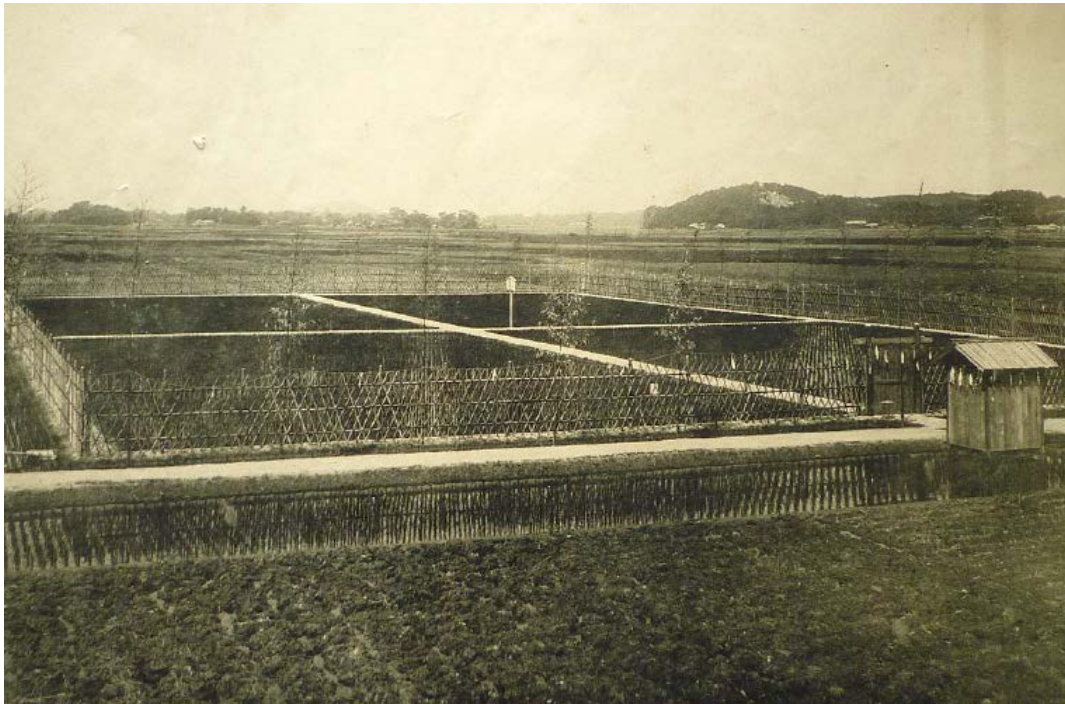

岡崎市制100周年記念事業
岡崎まちものがたり

悠紀齋田写真集2

この悠紀齋田写真は岡崎市、悠紀の里サポート会のご厚意によるものである。「悠紀齋田記念写真帖」（上巻、下巻）より転写（撮影）したものである。

齋田全景

高橋用水取水口

斎田所有者

斎田正面

選種

拔穂式齋場

勅使齋館

勅使齋館

苗代整地

虫取

本田整地

施肥

苗取り

苗取り

大嘗祭

御田植

御田植

御田植

御田植終了

螟卵採取(害虫駆除)

田草取り