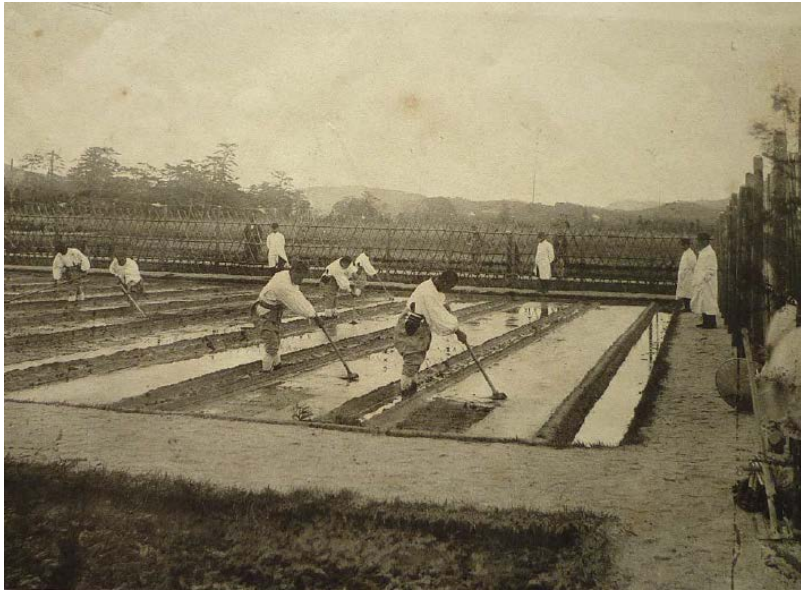

岡崎市制100周年記念事業
岡崎まちものがたり

悠紀齋田写真集2

この悠紀齋田写真は岡崎市、悠紀の里サポート会のご厚意によるものである。「悠紀齋田記念写真帖」（上巻、下巻）より転写（撮影）したものである。

齋田全景

高橋用水取水口

斎田所有者

斎田正面

選種

拔穂式齋場

勅使齋館

勅使齋館

苗代整地

虫取

本田整地

施肥

苗取り

苗取り

大嘗祭

御田植

御田植

御田植

御田植終了

螟卵採取(害虫駆除)

田草取り