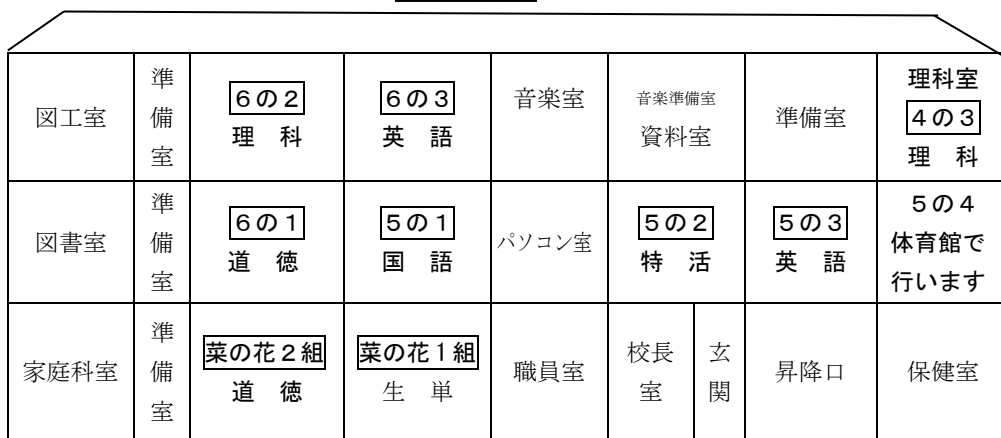

校舎配置図

令和2年1月17日（金）

北舎

中庭駐車場

ご利用できません

南舎

体育館
5の4
体育

運動場

駐車場となります。雨天の場合は、プール側より詰めて駐車してください。学校周辺道路、市民ホーム、農協への駐車は、近隣の皆様へのご迷惑になりますので、ご遠慮ください。

プール

授業参観（3限） 10:40～11:25
※授業内容は、裏面をご覧ください。

六ツ南かるた会参観（各教室） 11:35～12:20