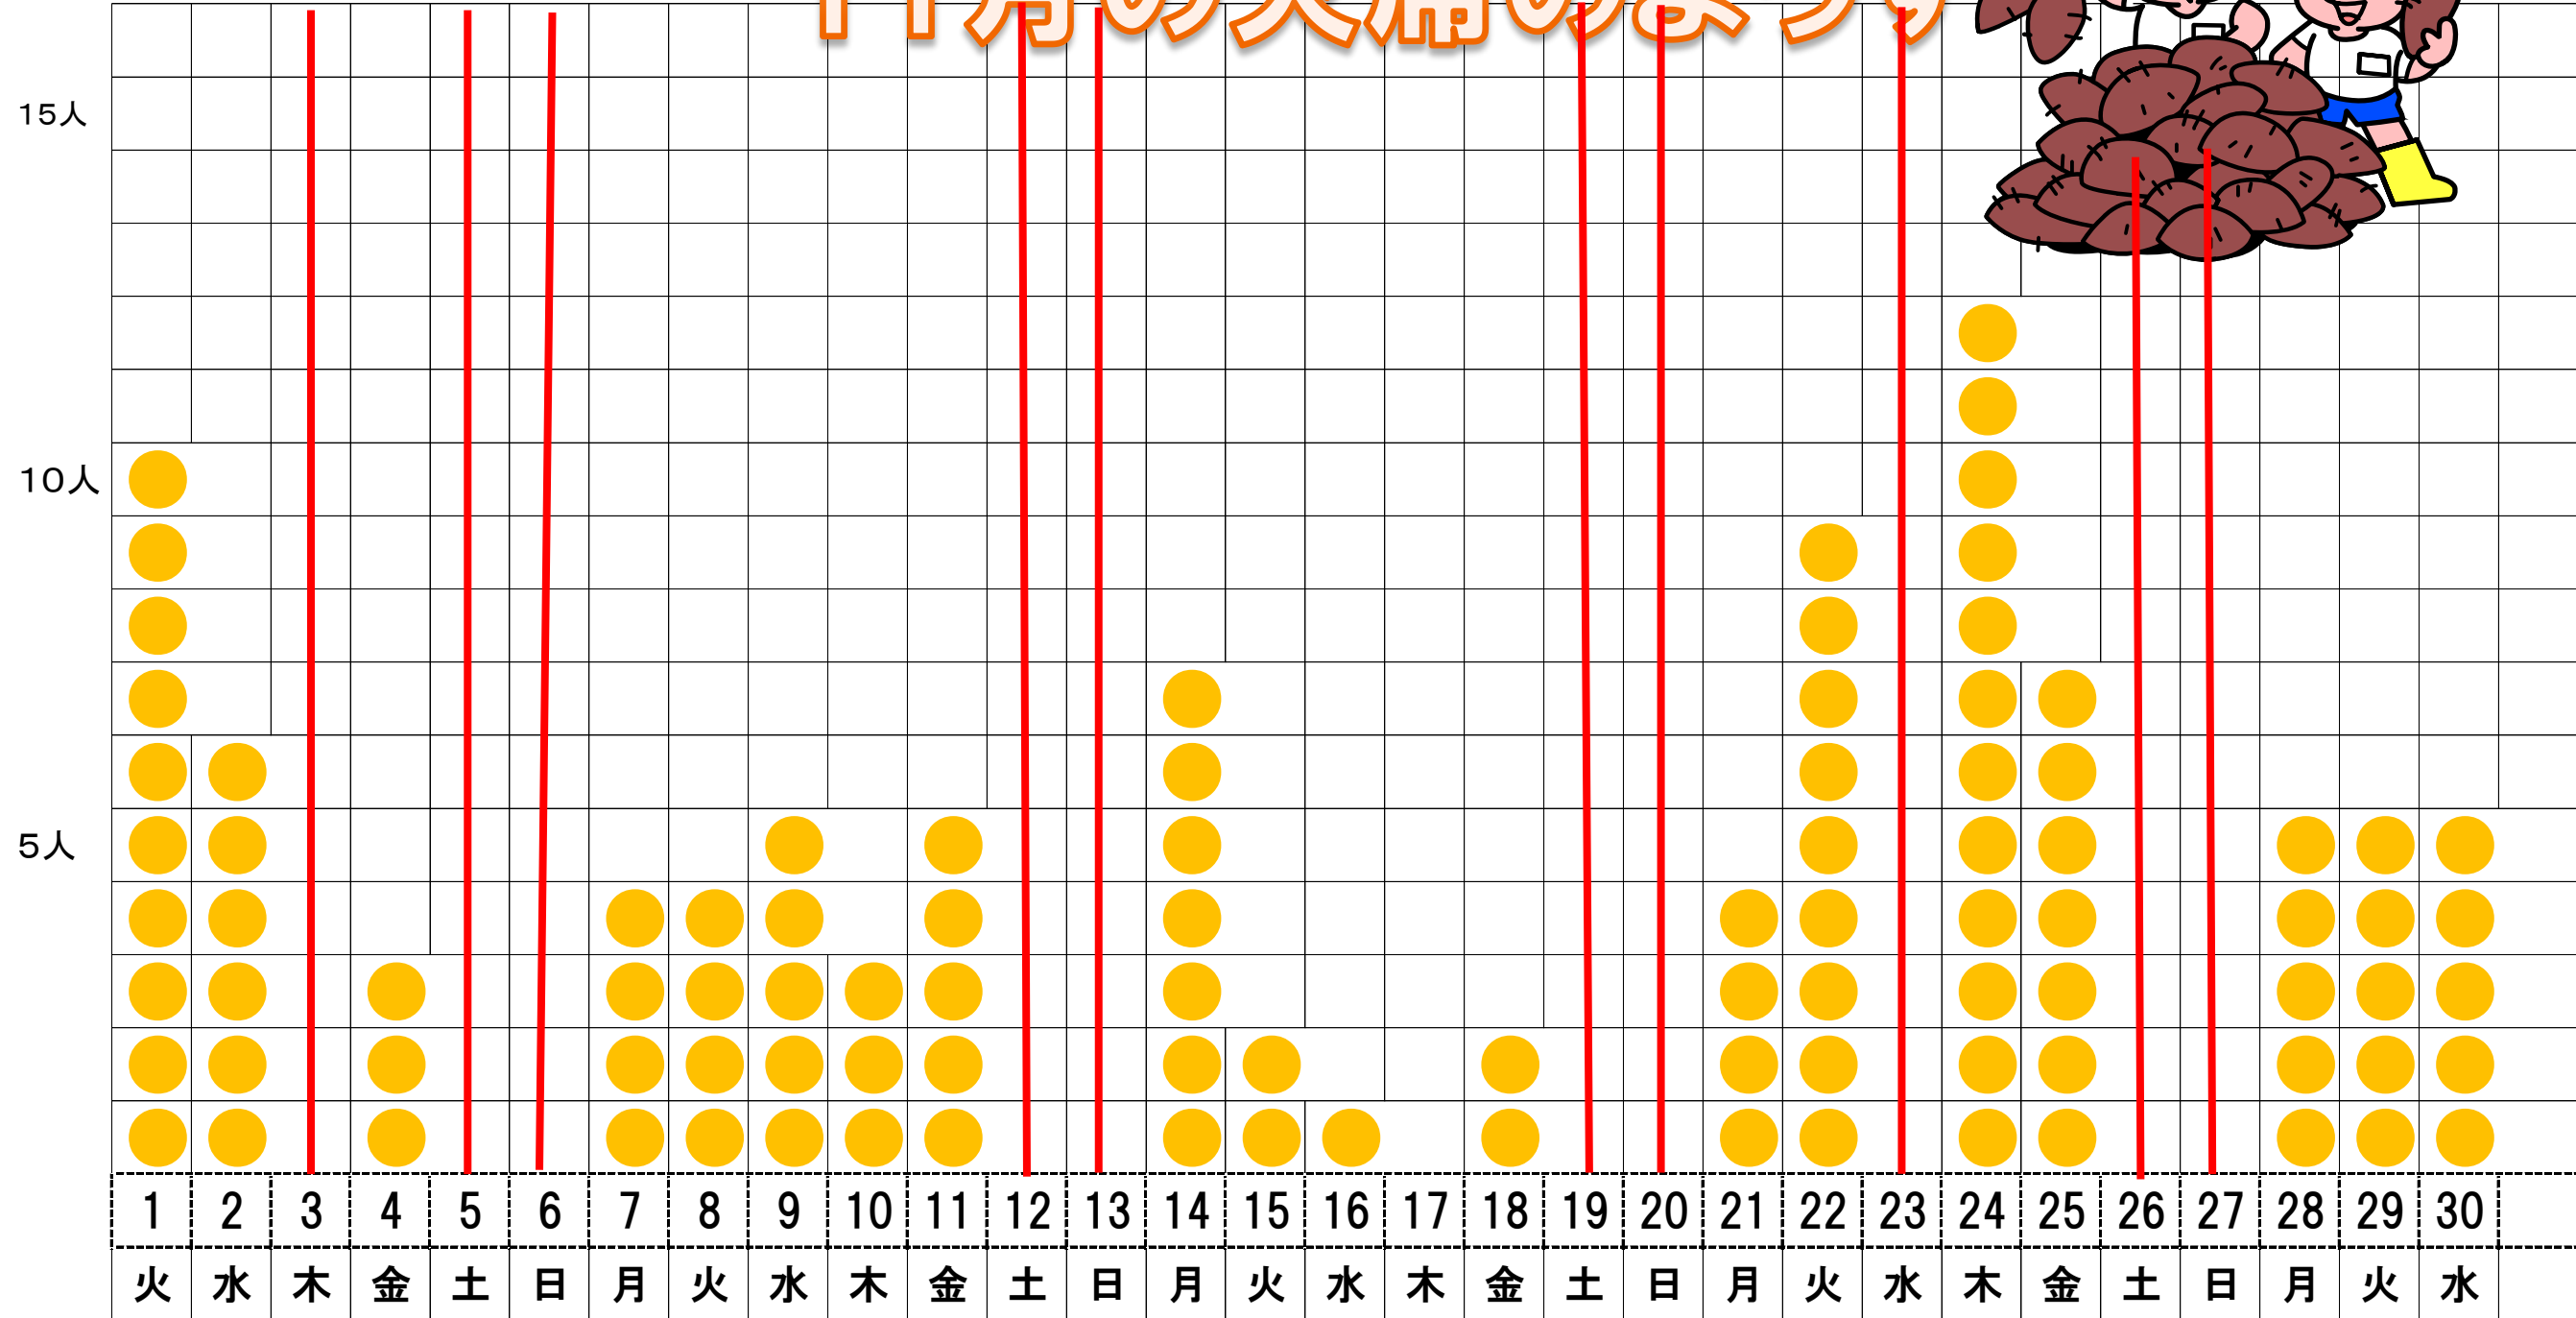

# 11月の欠席のようす

修学旅行  
修学旅行

就学時健康診断