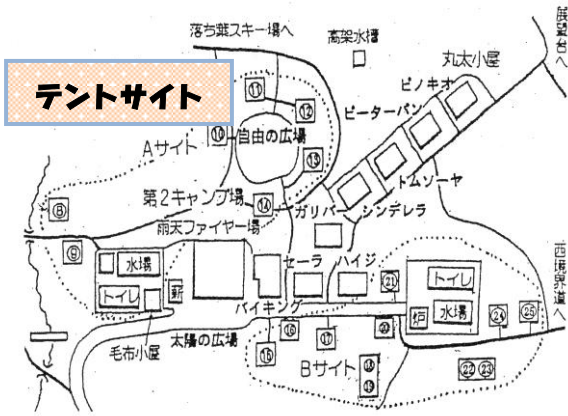

なのはな通信

六ツ美中部小学校
校長室だより NO51
11・12・19

「修学旅行」と「山の学習」その3

二泊三日の山の学習のはじまりです。テントとロッジを六北小と交替で利用します。

時刻	活動
11:10	出発の会
11:20	バスへ乗車 出発
12:00	自然の家着 整列・点呼 学級写真 昼食
13:30	入所式
13:45	テントへ移動
14:00	炊飯オリエンテーション

1日目

入所式とオリエンテーション

夕食は定番のカレーです

	物品配布 テントサイ ト整備
14 : 30	炊飯活動
17 : 00	夕食 夕食片づけ
18 : 30	夕べの集い
19 : 00	きもだめし
21 : 00	反省会 (太陽の広 場)
21 : 30	班長会
22 : 00	おやすみな さい

2日目

6 : 30	起床
	洗面
6 : 45	朝の集い
7 : 00	朝食材料受 取
7 : 15	炊飯活動
	朝食 片付け
9 : 00	物品返納
10 : 30	集合
11 : 00	奉仕活動
12 : 00	昼食
12 : 45	ロッジへ